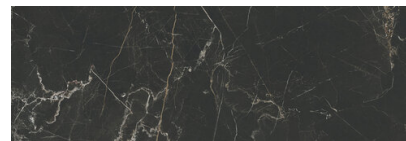

## NIGHT LUX MATT RECT 40X120

RÉFÉRENCE	FORMAT (cm)	EPAISSEUR (mm)	GROUPE
<b>A038850</b>	40X120	11,50	REVESTI