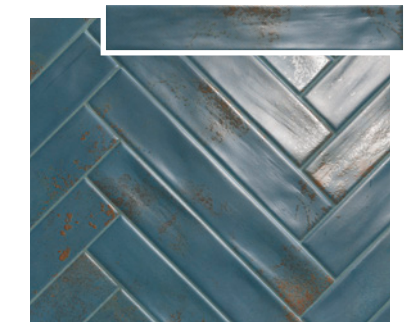

# COOL

REVESTIMIENTO  
WALL TILE

SUPERFICIE SATINADO  
SATIN SURFACE

BORDES Y SUPERFICIE IRREGULAR  
IRREGULAR EDGES AND SURFACE

Pasta Blanca

COOL WHITE  
5 x 30 (G 77) 2" x 12" m

COOL ASH  
5 x 30 (G 77) 2" x 12" m

COOL LATTE  
5 x 30 (G 77) 2" x 12" m

COOL EMERALD  
5 x 30 (G 77) 2" x 12" m

COOL NAVY  
5 x 30 (G 77) 2" x 12" m

FORMATO	PULGADAS	PZ/CAJA	M <sup>2</sup> /CAJA	CAJA/PLT	PESO/CAJA	PESO/PLT
5x30	2" x 12"	33	0,49	120	7,69	938