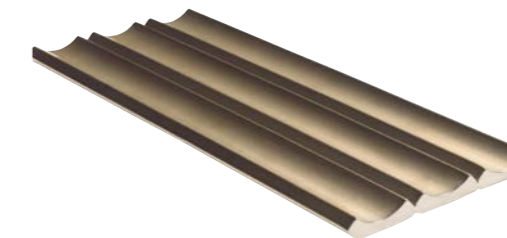

ESQUINAS SIN NECESIDAD DE INGLETEADO
 GLAZED CORNERS

INTERIOR

EXTERIOR

REVESTIMIENTO / WALL TILE
JAZZ LUZ 17 x 40 - 7" x 16"
AUSTRAL WHITE 40 x 120 - 16" x 48"

JAZZ

REVESTIMIENTO
WALL TILE

SUPERFICIE BRILLO
GLOSS SURFACE

VOLUMEN
VOLUME

RESIST. A ÁCIDOS Y BASES
RESIST. TO ACIDS & BASES

RES. A LA HELADA
FROST PROOF

SIN MANTENIMIENTO
NO MAINTENANCE

EVOLUTIO
EXTRUDED PORCELAIN TILE

JAZZ LUZ
5,5 x 40 (G 82) 2" x 16" m²

JAZZ LUZ
17 x 40 (G 83) 7" x 16" m²

JAZZ COPPER
17 x 40 (G 84) 7" x 16" m²

JAZZ CHROME
17 x 40 (G 84) 7" x 16" m²

JAZZ GREEN
17 x 40 (G 81) 7" x 16" m²

JAZZ BLUE
17 x 40 (G 81) 7" x 16" m²

JAZZ RED
17 x 40 (G 81) 7" x 16" m²

FORMATO	PULGADAS	PZ/CAJA	M ² /CAJA	CAJA/PLT	PESO/CAJA	PESO/PLT
5,5 x 40	2" x 16"	28	0,62	98	13,96	1,383
17 x 40	7" x 16"	10	0,68	60	16,95	1,032