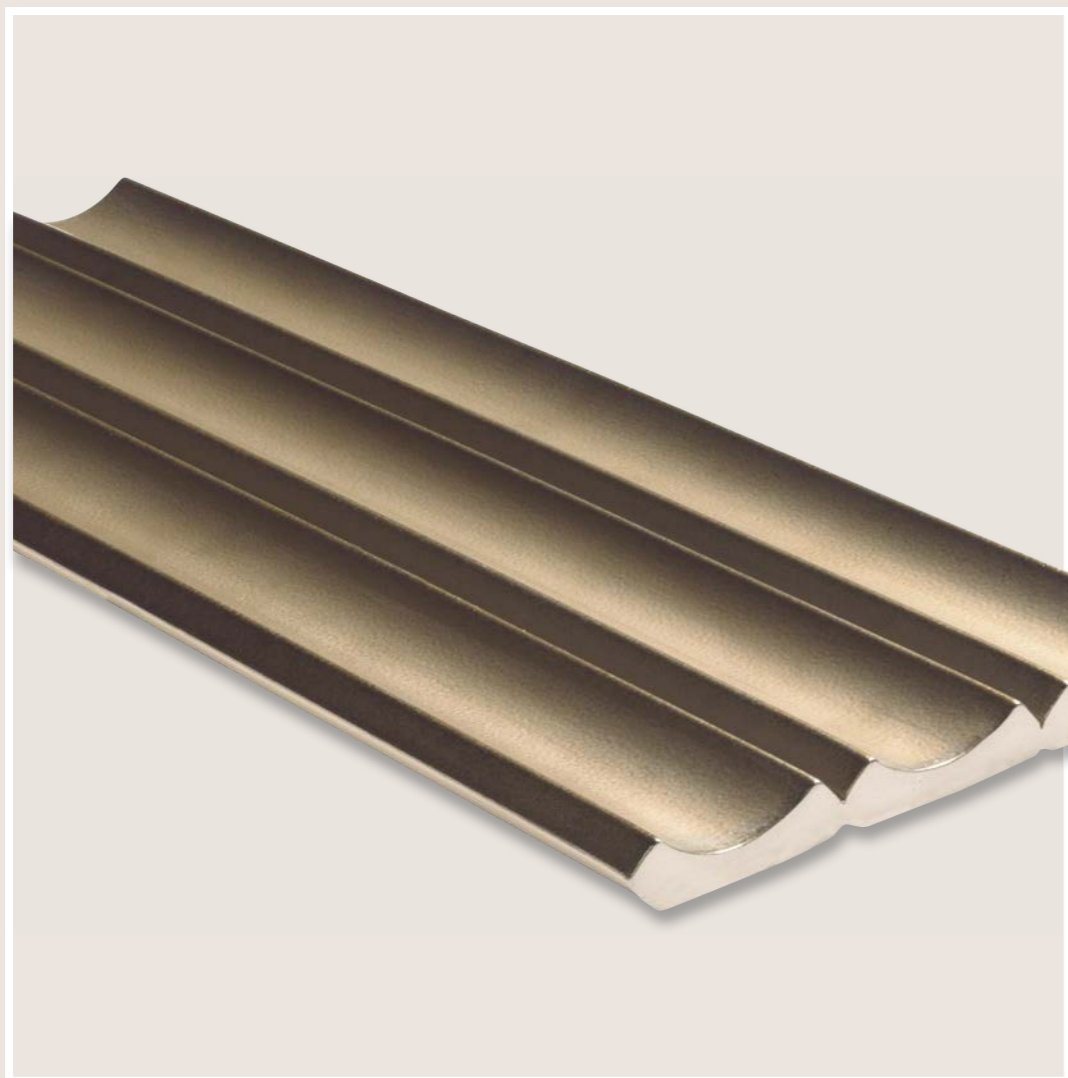

JAZZ

5,5 x 40 · 2" x 16"
17 x 40 · 7" x 16"

REVESTIMIENTO / WALL TILE
JAZZ COPPER 17 x 40 · 7" x 16"

PAVIMENTO / FLOOR TILE
ANIMA ARENA 90 x 90 · 35,4" x 35,4"

JAZZ

REVESTIMIENTO / WALL TILE
JAZZ GREEN 17 x 40 - 7" x 16"

ESQUINAS SIN NECESIDAD DE INGLETEADO
 GLAZED CORNERS

INTERIOR

EXTERIOR

REVESTIMIENTO / WALL TILE
JAZZ LUZ 17 x 40 - 7" x 16"
AUSTRAL WHITE 40 x 120 - 16" x 48"

JAZZ

REVESTIMIENTO
WALL TILE

SUPERFICIE BRILLO
GLOSS SURFACE

VOLUMEN
VOLUME

RESIST. A ÁCIDOS Y BASES
RESIST. TO ACIDS & BASES

RES. A LA HELADA
FROST PROOF

SIN MANTENIMIENTO
NO MAINTENANCE

EVOLUTIO
EXTRUDED PORCELAIN TILE

JAZZ LUZ
5,5 x 40 (G 82) 2" x 16" m²

JAZZ LUZ
17 x 40 (G 83) 7" x 16" m²

JAZZ COPPER
17 x 40 (G 84) 7" x 16" m²

JAZZ CHROME
17 x 40 (G 84) 7" x 16" m²

JAZZ GREEN
17 x 40 (G 81) 7" x 16" m²

JAZZ BLUE
17 x 40 (G 81) 7" x 16" m²

JAZZ RED
17 x 40 (G 81) 7" x 16" m²

FORMATO	PULGADAS	PZ/CAJA	M ² /CAJA	CAJA/PLT	PESO/CAJA	PESO/PLT
5,5 x 40	2" x 16"	28	0,62	98	13,96	1,383
17 x 40	7" x 16"	10	0,68	60	16,95	1,032