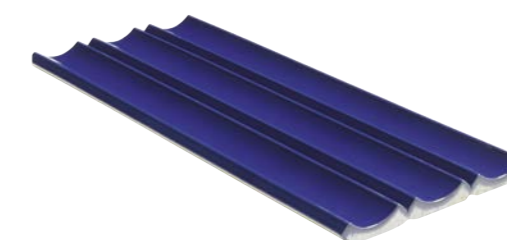

JAZZ COPPER
17 x 40 (G 84) 7" x 16" m²

JAZZ CHROME
17 x 40 (G 84) 7" x 16" m²

JAZZ GREEN
17 x 40 (G 81) 7" x 16" m²

JAZZ BLUE
17 x 40 (G 81) 7" x 16" m²

JAZZ RED
17 x 40 (G 81) 7" x 16" m²

FORMATO	PULGADAS	PZ/CAJA	M ² /CAJA	CAJA/PLT	PESO/CAJA	PESO/PLT
5,5 x 40	2" x 16"	28	0,62	98	13,96	1,383
17 x 40	7" x 16"	10	0,68	60	16,95	1,032