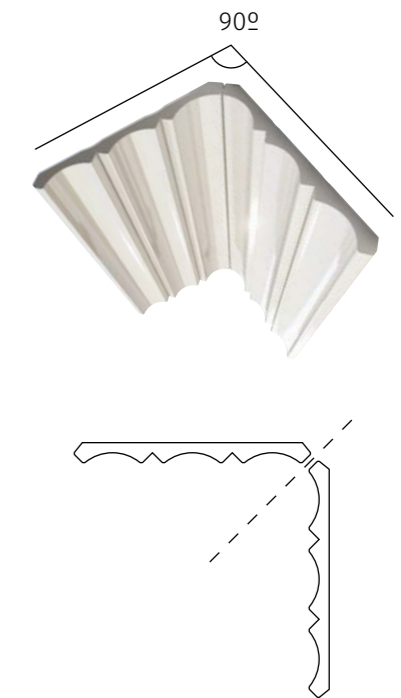

JAZZ

5,5 x 40 · 2" x 16"
17 x 40 · 7" x 16"

REVESTIMIENTO / WALL TILE
JAZZ COPPER 17 x 40 · 7" x 16"

PAVIMENTO / FLOOR TILE
ANIMA ARENA 90 x 90 · 35,4" x 35,4"

JAZZ

REVESTIMIENTO / WALL TILE
JAZZ GREEN 17 x 40 - 7" x 16"

ESQUINAS SIN NECESIDAD DE INGLETEADO
 GLAZED CORNERS

INTERIOR

EXTERIOR

REVESTIMIENTO / WALL TILE
JAZZ LUZ 17 x 40 - 7" x 16"
AUSTRAL WHITE 40 x 120 - 16" x 48"

JAZZ

REVESTIMIENTO
WALL TILE

SUPERFICIE BRILLO
GLOSS SURFACE

VOLUMEN
VOLUME

RESIST. A ÁCIDOS Y BASES
RESIST. TO ACIDS & BASES

RES. A LA HELADA
FROST PROOF

SIN MANTENIMIENTO
NO MAINTENANCE

EVOLUTIO
EXTRUDED PORCELAIN TILE

JAZZ LUZ
5,5 x 40 (G 82) 2" x 16" m²

JAZZ LUZ
17 x 40 (G 83) 7" x 16" m²

JAZZ COPPER
17 x 40 (G 84) 7" x 16" m²

JAZZ CHROME
17 x 40 (G 84) 7" x 16" m²

JAZZ GREEN
17 x 40 (G 81) 7" x 16" m²

JAZZ BLUE
17 x 40 (G 81) 7" x 16" m²

JAZZ RED
17 x 40 (G 81) 7" x 16" m²

FORMATO	PULGADAS	PZ/CAJA	M ² /CAJA	CAJA/PLT	PESO/CAJA	PESO/PLT
5,5 x 40	2" x 16"	28	0,62	98	13,96	1,383
17 x 40	7" x 16"	10	0,68	60	16,95	1,032