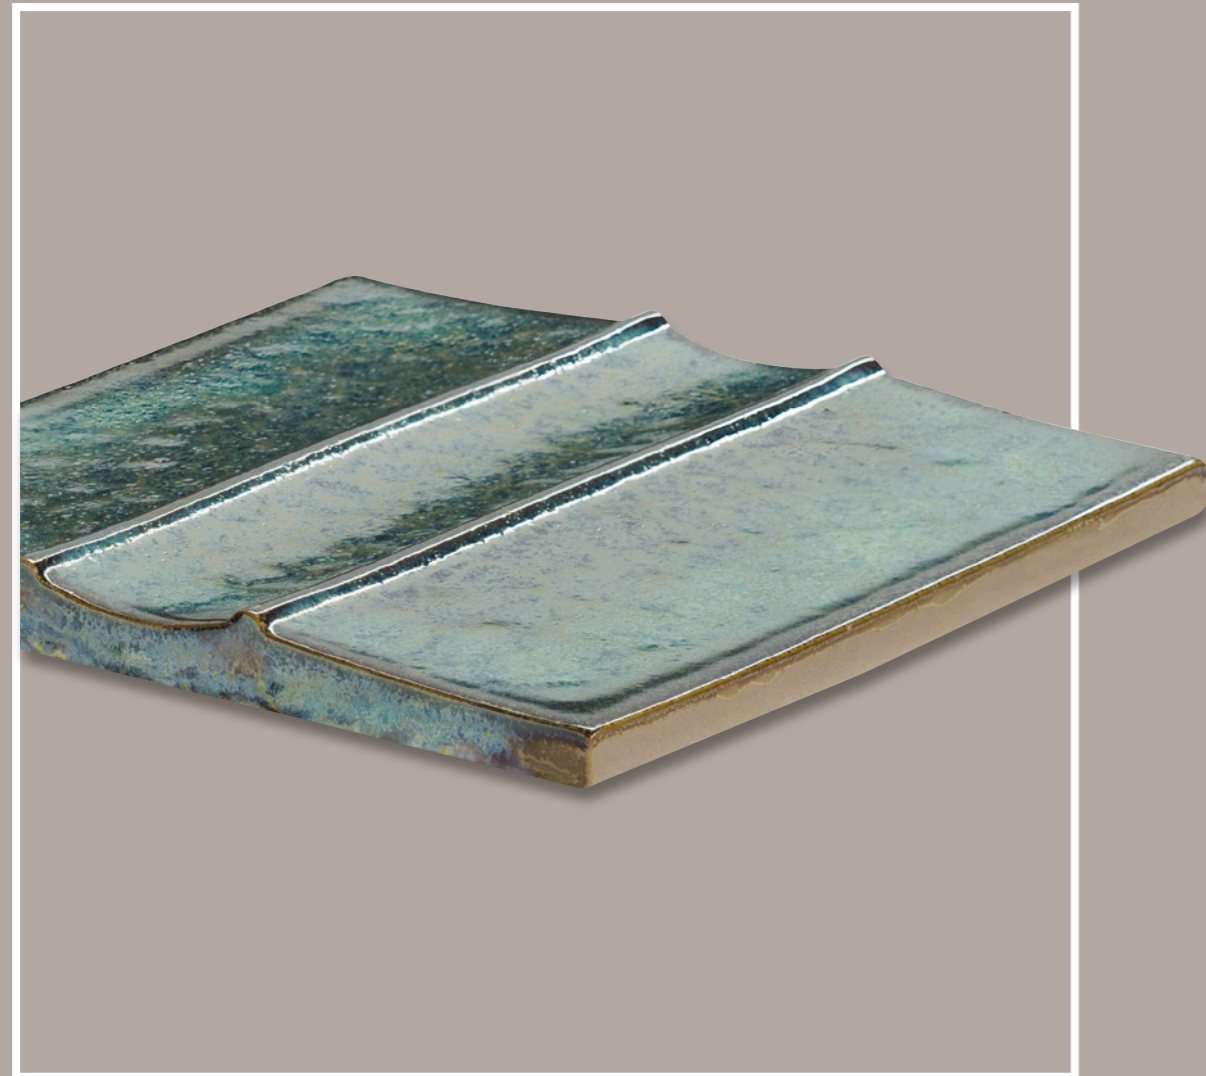

KYOTO

15 x 15 - 6" x 6"

REVESTIMIENTO / WALL TILE
KYOTO PALACE A 15 x 15 - 6" x 6"
KYOTO PALACE B 15 x 15 - 6" x 6"

KYOTO

REVESTIMIENTO / WALL TILE
KYOTO GARDEN A 15 x 15 - 6" x 6"
KYOTO GARDEN B 15 x 15 - 6" x 6"

REVESTIMIENTO / WALL TILE
KYOTO NUT B 15 x 15 - 6" x 6"

REVESTIMIENTO / WALL TILE
 KYOTO RIVER A 15 x 15 - 6" x 6"

KYOTO

REVESTIMIENTO
 WALL TILE

SUPERFICIE BRILLO
 GLOSS SURFACE

VOLUMEN
 VOLUME

RESIST. A ÁCIDOS Y BASES
 RESIST. TO ACIDS & BASES

RES. A LA HELADA
 FROST PROOF

SIN MANTENIMIENTO
 NO MAINTENANCE

EVOLUTION
 EXTRUDED PORCELAIN TILE

KYOTO SNOW A
 15 x 15 (G 83) 6" x 6" m²

KYOTO RIVER A
 15 x 15 (G 83) 6" x 6" m²

KYOTO PALACE A
 15 x 15 (G 83) 6" x 6" m²