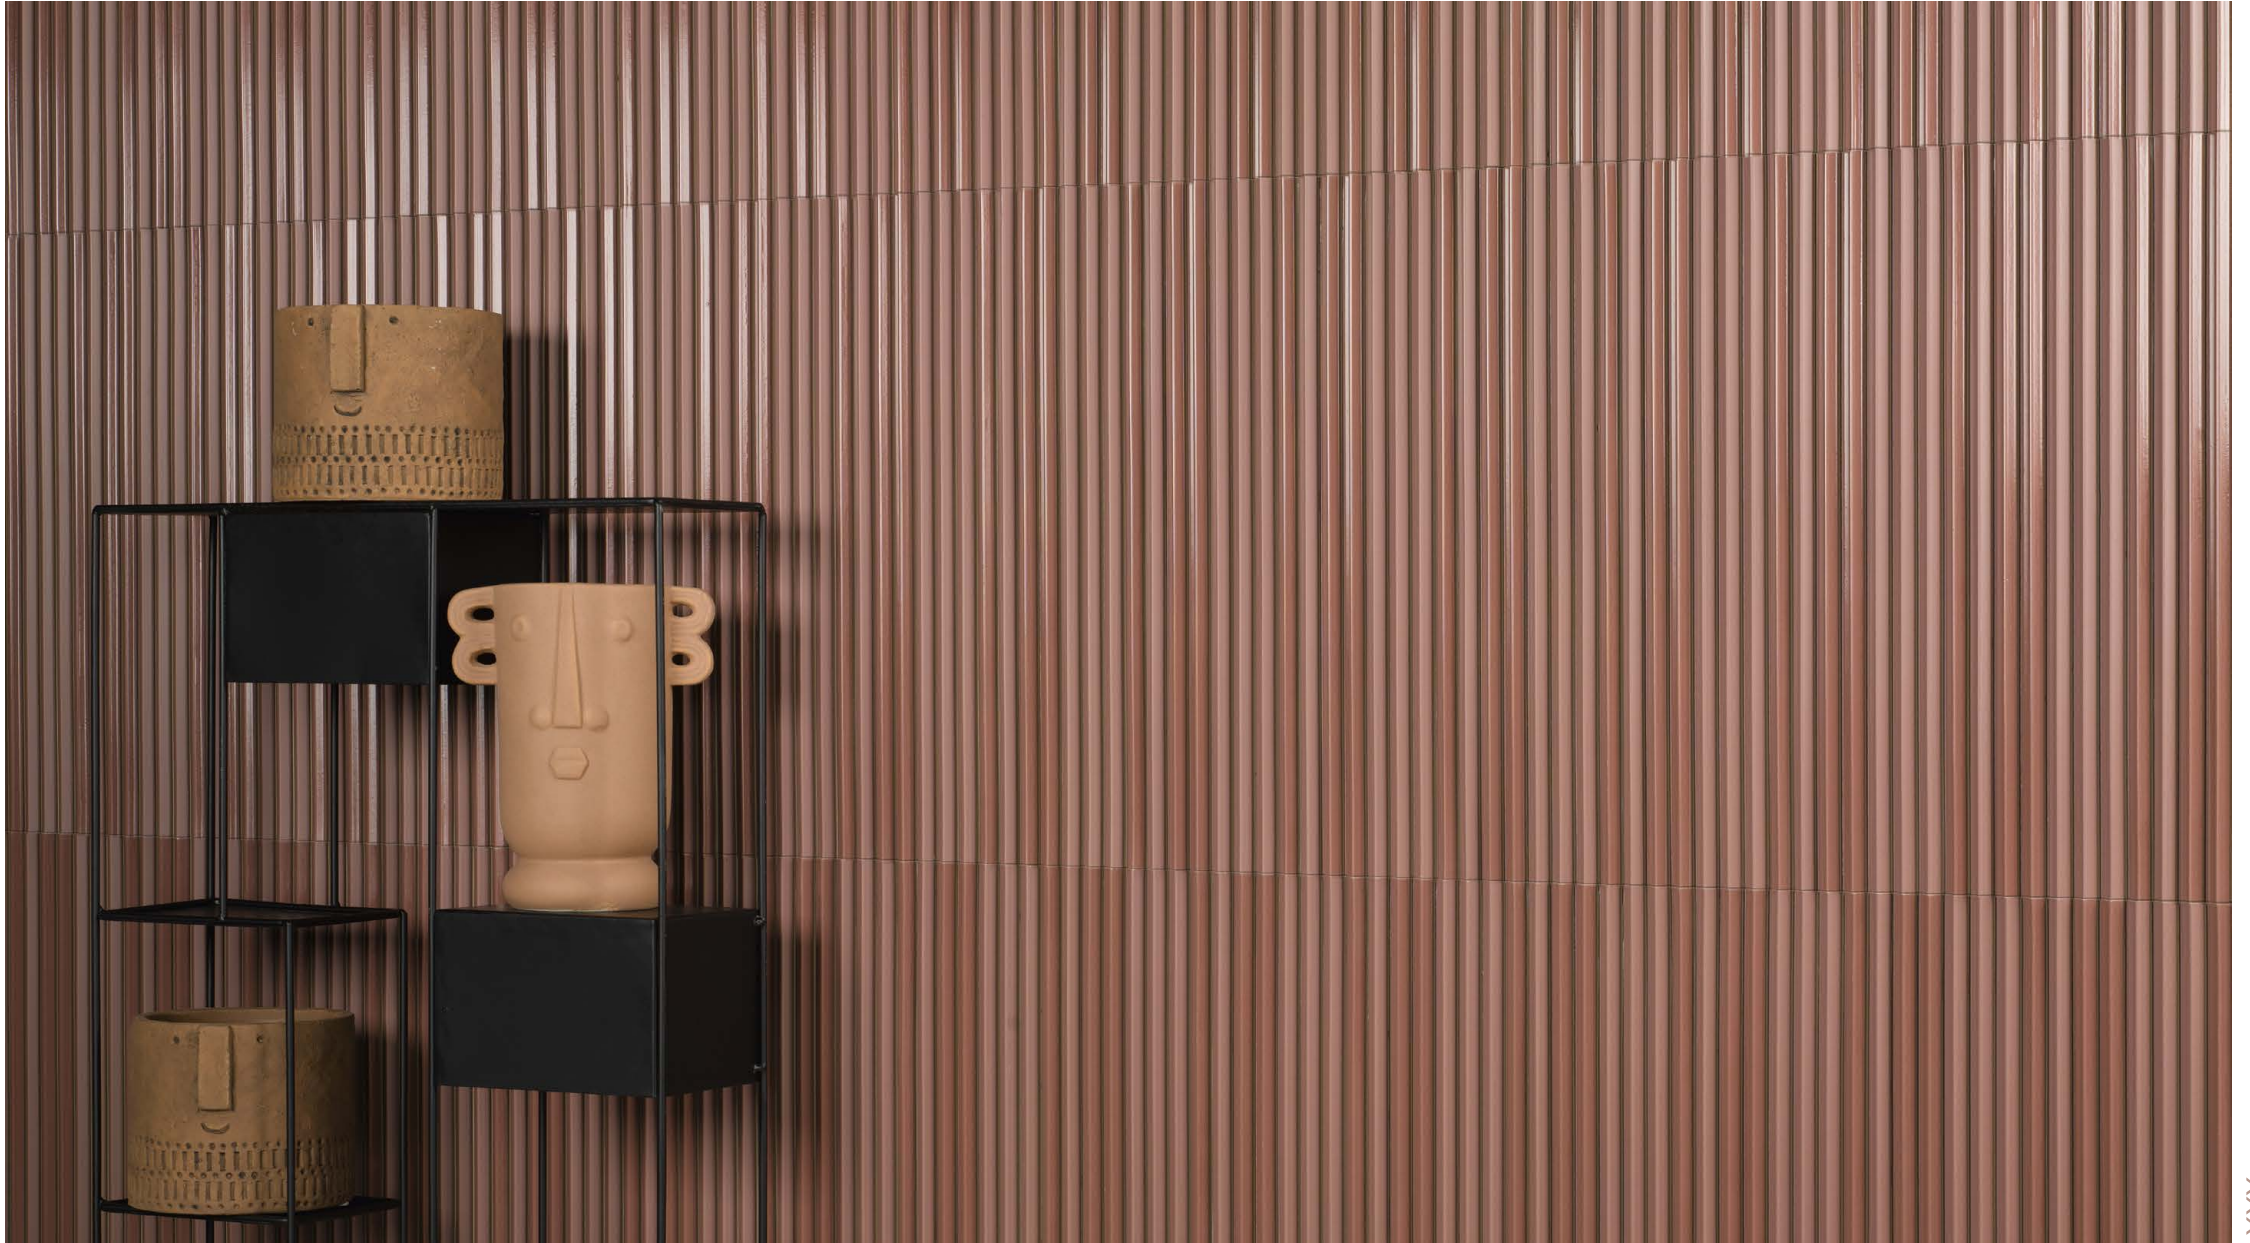

My V Deluxe Clay

Colocación desplazada vertical
Vertical displaced installation

10 x 39 · 4" x 15,5"