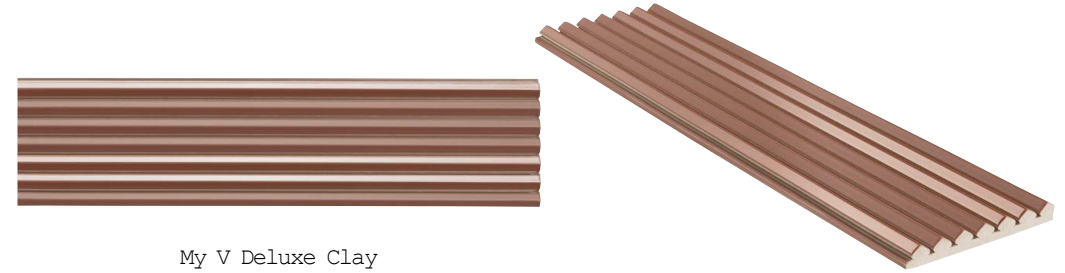

10 x 39 · 4" x 15,5"

My V Deluxe Clay

Colocación desplazada vertical
Vertical displaced installation

10 x 39 · 4" x 15,5"

My V Deluxe Black

Colocación desplazada vertical
Vertical displaced installation

10 x 39 · 4" x 15,5"

EVOLUTION
EXTRUDED PORCELAIN TILE

10 x 39 · 4" x 15,5"

My V Deluxe White
10 x 39 (G 83) 4" x 15,5"

My V Deluxe Clay
10 x 39 (G 83) 4" x 15,5"

My V Deluxe Ash
10 x 39 (G 83) 4" x 15,5"

My V Deluxe Black
10 x 39 (G 83) 4" x 15,5"