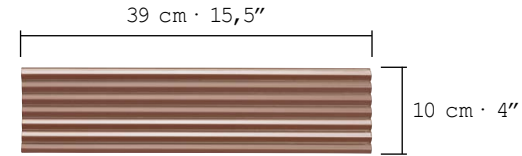

Ensamblaje sin juntas porcelánico rectificado. No rejuntar.

The new series of CUORE by Natucer, My V Deluxe, is inspired by geometric and minimalist lines, that makes the piece an Art Deco look. Its delicate grooves generate an almost sinusoidal movement that gives life to our walls. Combining the glossy finish with the matte finish in the same piece, we enjoy a visual spectacle of light and shadow. My V Deluxe is an extruded porcelain tile, which makes it functional both indoors and outdoors. Its modularity and different installations make it perfect to give personality to any space. It has a range of natural colors that will transform any corner in an iconic place.

Rectified porcelain tile, jointless assembly. No grout.

TAMAÑO
SIZE

GROSSOR
THICKNESS

SE ADAPTA A ESPACIOS CURVOS
ADAPTS TO CURVED SPACES