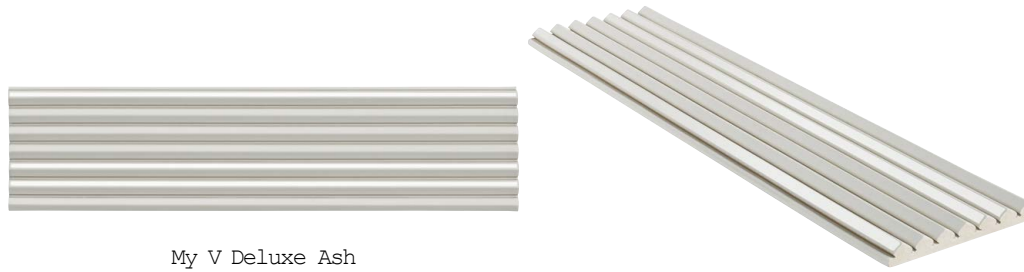

10 x 39 · 4" x 15,5"

My V Deluxe Clay

Colocación desplazada vertical
Vertical displaced installation

10 x 39 · 4" x 15,5"

My V Deluxe Black

Colocación desplazada vertical
Vertical displaced installation

10 x 39 · 4" x 15,5"

EVOLUTION
EXTRUDED PORCELAIN TILE

10 x 39 · 4" x 15,5"

My V Deluxe White
10 x 39 (G 83) 4" x 15,5"

My V Deluxe Clay
10 x 39 (G 83) 4" x 15,5"

My V Deluxe Ash
10 x 39 (G 83) 4" x 15,5"

My V Deluxe Black
10 x 39 (G 83) 4" x 15,5"