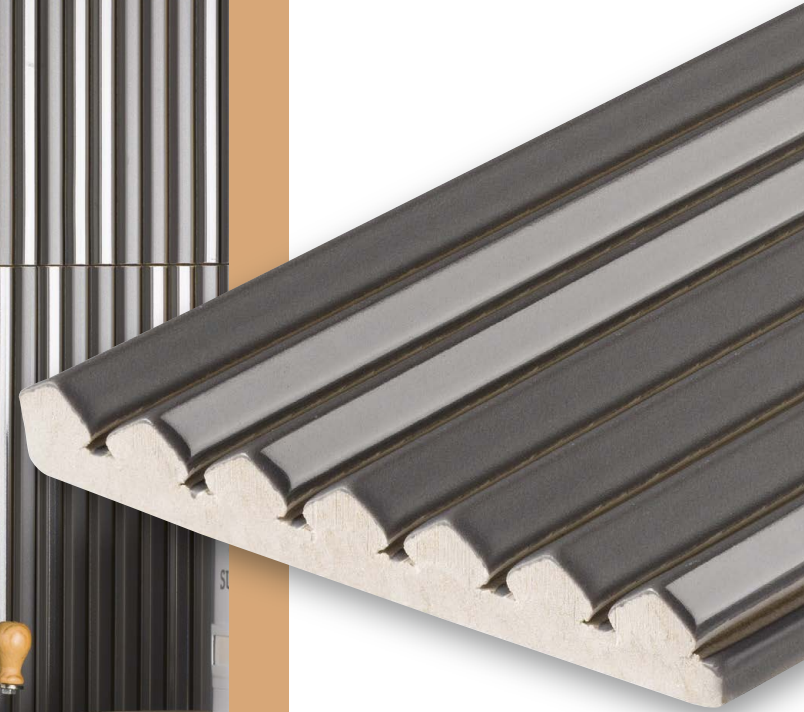

10 x 39 · 4" x 15,5"

My V Deluxe Clay

Colocación desplazada vertical
Vertical displaced installation

10 x 39 · 4" x 15,5"

My V Deluxe Black

Colocación desplazada vertical
Vertical displaced installation

10 x 39 · 4" x 15,5"

EVOLUTION
EXTRUDED PORCELAIN TILE

10 x 39 · 4" x 15,5"

My V Deluxe White
10 x 39 (G 83) 4" x 15,5"

My V Deluxe Clay
10 x 39 (G 83) 4" x 15,5"

My V Deluxe Ash
10 x 39 (G 83) 4" x 15,5"

My V Deluxe Black
10 x 39 (G 83) 4" x 15,5"