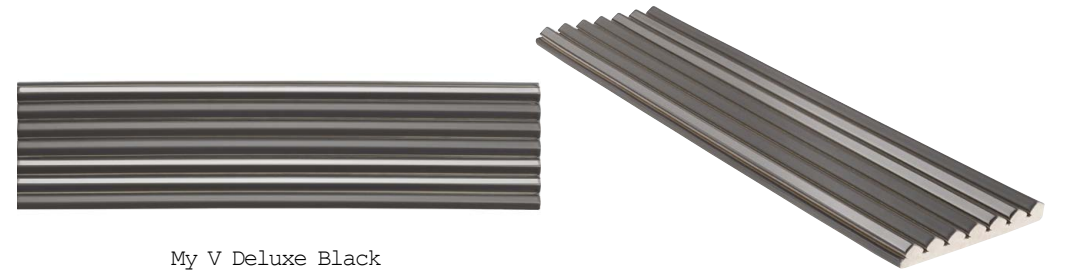

10 x 39 · 4" x 15,5"

My V Deluxe Clay

Colocación desplazada vertical
Vertical displaced installation

10 x 39 · 4" x 15,5"

My V Deluxe Black

Colocación desplazada vertical
Vertical displaced installation

10 x 39 · 4" x 15,5"

EVOLUTION
EXTRUDED PORCELAIN TILE

10 x 39 · 4" x 15,5"

My V Deluxe White
10 x 39 (G 83) 4" x 15,5"

My V Deluxe Clay
10 x 39 (G 83) 4" x 15,5"

My V Deluxe Ash
10 x 39 (G 83) 4" x 15,5"

My V Deluxe Black
10 x 39 (G 83) 4" x 15,5"