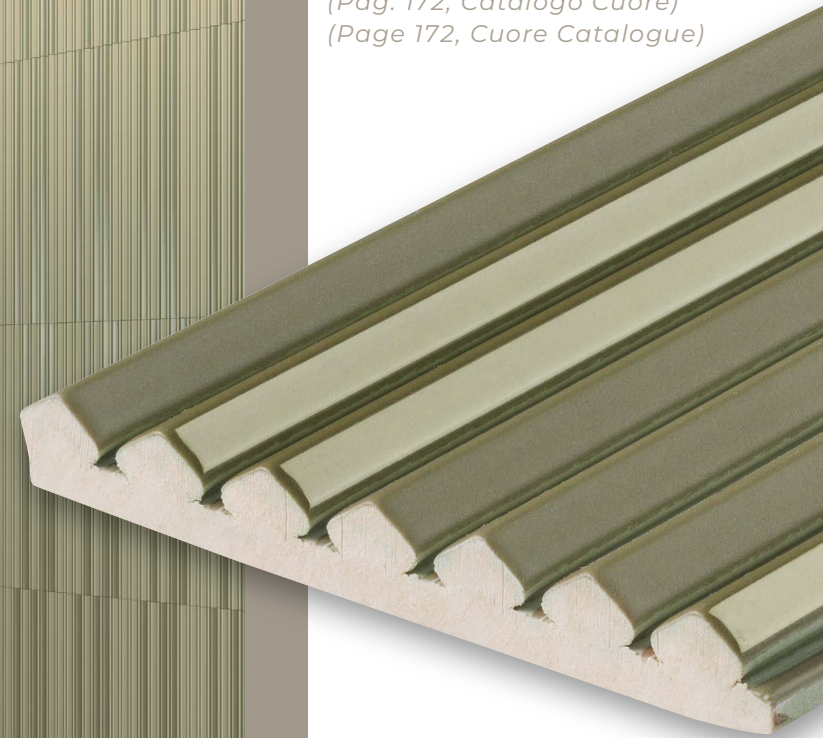

My V Deluxe Kale

REVESTIMIENTO / WALL TILE
VEGA BIANCO 40 x 120 · 16" x 48"
(Pág. 172, Catálogo Cuore)
(Page 172, Cuore Catalogue)

Colocación desplazada vertical
Vertical displaced installation

10 x 39 · 4" x 15,5"