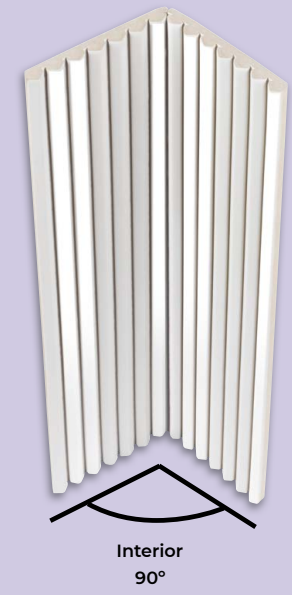

RES. A LA HELADA
FROST PROOF

SIN MANTENIMIENTO
NO MAINTENANCE

RES. A ÁCIDOS Y BASES
RES. TO ACIDS & BASES

NO NECESITA REJUNTAR
NO JOINT

Esquinas sin
necesidad de
ingleteado
Glazed corners
(not need to cut at 45°)

Ensamblaje sin juntas
porcelánico rectificado.
No rejuntar.
Rectified porcelain tile, jointless assembly.
No grout.

5 colores

5 colors

CUORE
by NATUCER

clay

kale

ash

white