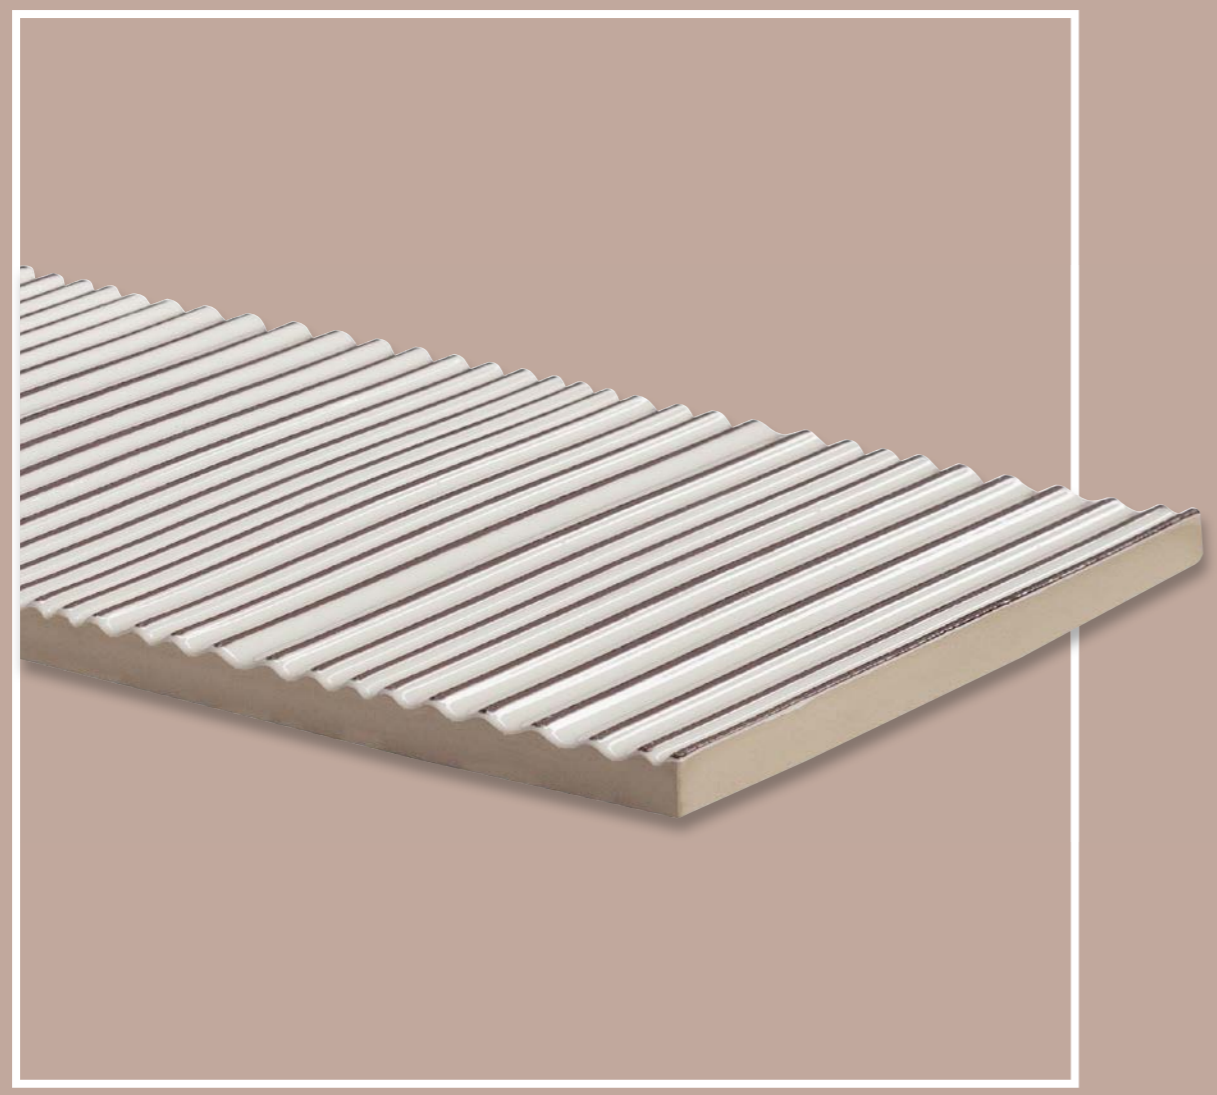

REGLES

7,2 x 22,2 · 3" x 8,5"
15 x 25 · 6" x 10"

REVESTIMIENTO / WALL TILE
REGLES TOP TITANI 7,2 x 22,2 · 3" x 8,5"

REVESTIMIENTO / WALL TILE
REGLES TOP TURQUESA 7,2 x 22,2 - 3" x 8,5"

REGLES

REVESTIMIENTO
WALL TILE

SUPERFICIE BRILLO
SURFACE BRIGHTNESS

EFFECT
MICRO CRAQUELÉ

VOLUMEN
VOLUME

PAVIMENTO DE INTERIOR
INDOOR FLOOR TILES

EVOLUTION
EXTRUDED PORCELAIN TILE

REGLES WHITE
7,2 x 22,2 (G 62) 3" x 8,5"

REGLES IVORY
7,2 x 22,2 (G 62) 3" x 8,5"

REGLES ASH
7,2 x 22,2 (G 62) 3" x 8,5"

REGLES BLUE
7,2 x 22,2 (G 62) 3" x 8,5"

REGLES TREND WHITE
7,2 x 22,2 (G 42) 3" x 8,5"

REGLES TREND IVORY
7,2 x 22,2 (G 42) 3" x 8,5"

REGLES TREND CREAM
7,2 x 22,2 (G 42) 3" x 8,5"

REGLES TOP MENTA
7,2 x 22,2 (G 12) 3" x 8,5"

REGLES TOP TURQUESA
7,2 x 22,2 (G 12) 3" x 8,5"

REGLES TOP COBALTO
7,2 x 22,2 (G 12) 3" x 8,5"

PIEZAS ESPECIALES - SPECIAL PIECES

Disponibles en todos los colores
 Availables in all colors