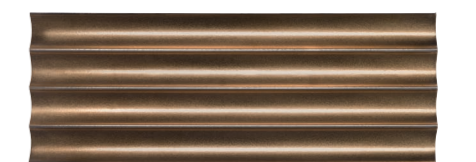

# TANGO

- REVESTIMIENTO WALL TILE
- SUPERFICIE SATINADO SATIN SURFACE
- VOLUMEN VOLUME
- RESIST. A ÁCIDOS Y BASES RESIST. TO ACIDS & BASES
- RES. A LA HELADA FROST PROOF
- SIN MANTENIMIENTO NO MAINTENANCE

EVOLUTION  
EXTRUDED PORCELAIN TILE

TANGO BLANCO  
15 x 40 (G 81) 6" x 16" m<sup>2</sup>

TANGO ARENA  
15 x 40 (G 81) 6" x 16" m<sup>2</sup>

TANGO KALE  
15 x 40 (G 81) 6" x 16" m<sup>2</sup>

TANGO OCRE  
15 x 40 (G 81) 6" x 16" m<sup>2</sup>

TANGO BOREAL  
15 x 40 (G 81) 6" x 16" m<sup>2</sup>

TANGO ORO  
15 x 40 (G 84) 6" x 16" m<sup>2</sup>

FORMATO	PULGADAS	PZ/CAJA	M <sup>2</sup> /CAJA	CAJA/PLT	PESO/CAJA	PESO/PLT
15 x 40	6" x 16"	10	0,60	60	11,5	690