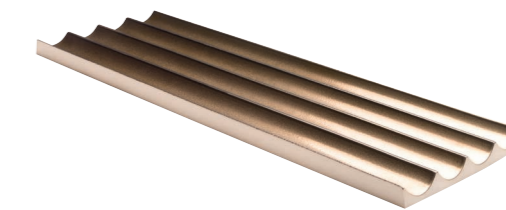

# TANGO

- REVESTIMIENTO WALL TILE
- SUPERFICIE SATINADO SATIN SURFACE
- VOLUMEN VOLUME
- RESIST. A ÁCIDOS Y BASES RESIST. TO ACIDS & BASES
- RES. A LA HELADA FROST PROOF
- SIN MANTENIMIENTO NO MAINTENANCE

EVOLUTION  
EXTRUDED PORCELAIN TILE

TANGO BLANCO  
15 x 40 (G 81) 6" x 16" m<sup>2</sup>

TANGO ARENA  
15 x 40 (G 81) 6" x 16" m<sup>2</sup>

TANGO KALE  
15 x 40 (G 81) 6" x 16" m<sup>2</sup>

TANGO OCRE  
15 x 40 (G 81) 6" x 16" m<sup>2</sup>

TANGO BOREAL  
15 x 40 (G 81) 6" x 16" m<sup>2</sup>

TANGO ORO  
15 x 40 (G 84) 6" x 16" m<sup>2</sup>

FORMATO	PULGADAS	PZ/CAJA	M <sup>2</sup> /CAJA	CAJA/PLT	PESO/CAJA	PESO/PLT
15 x 40	6" x 16"	10	0,60	60	11,5	690