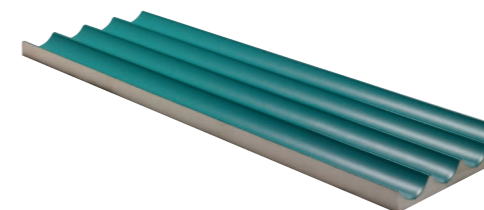

# TANGO

- REVESTIMIENTO WALL TILE
- SUPERFICIE SATINADO SATIN SURFACE
- VOLUMEN VOLUME
- RESIST. A ÁCIDOS Y BASES RESIST. TO ACIDS & BASES
- RES. A LA HELADA FROST PROOF
- SIN MANTENIMIENTO NO MAINTENANCE

EVOLUTION  
EXTRUDED PORCELAIN TILE

TANGO BLANCO  
15 x 40 (G 81) 6" x 16" m<sup>2</sup>

TANGO ARENA  
15 x 40 (G 81) 6" x 16" m<sup>2</sup>

TANGO KALE  
15 x 40 (G 81) 6" x 16" m<sup>2</sup>

TANGO OCRE  
15 x 40 (G 81) 6" x 16" m<sup>2</sup>

TANGO BOREAL  
15 x 40 (G 81) 6" x 16" m<sup>2</sup>

TANGO ORO  
15 x 40 (G 84) 6" x 16" m<sup>2</sup>

FORMATO	PULGADAS	PZ/CAJA	M <sup>2</sup> /CAJA	CAJA/PLT	PESO/CAJA	PESO/PLT
15 x 40	6" x 16"	10	0,60	60	11,5	690