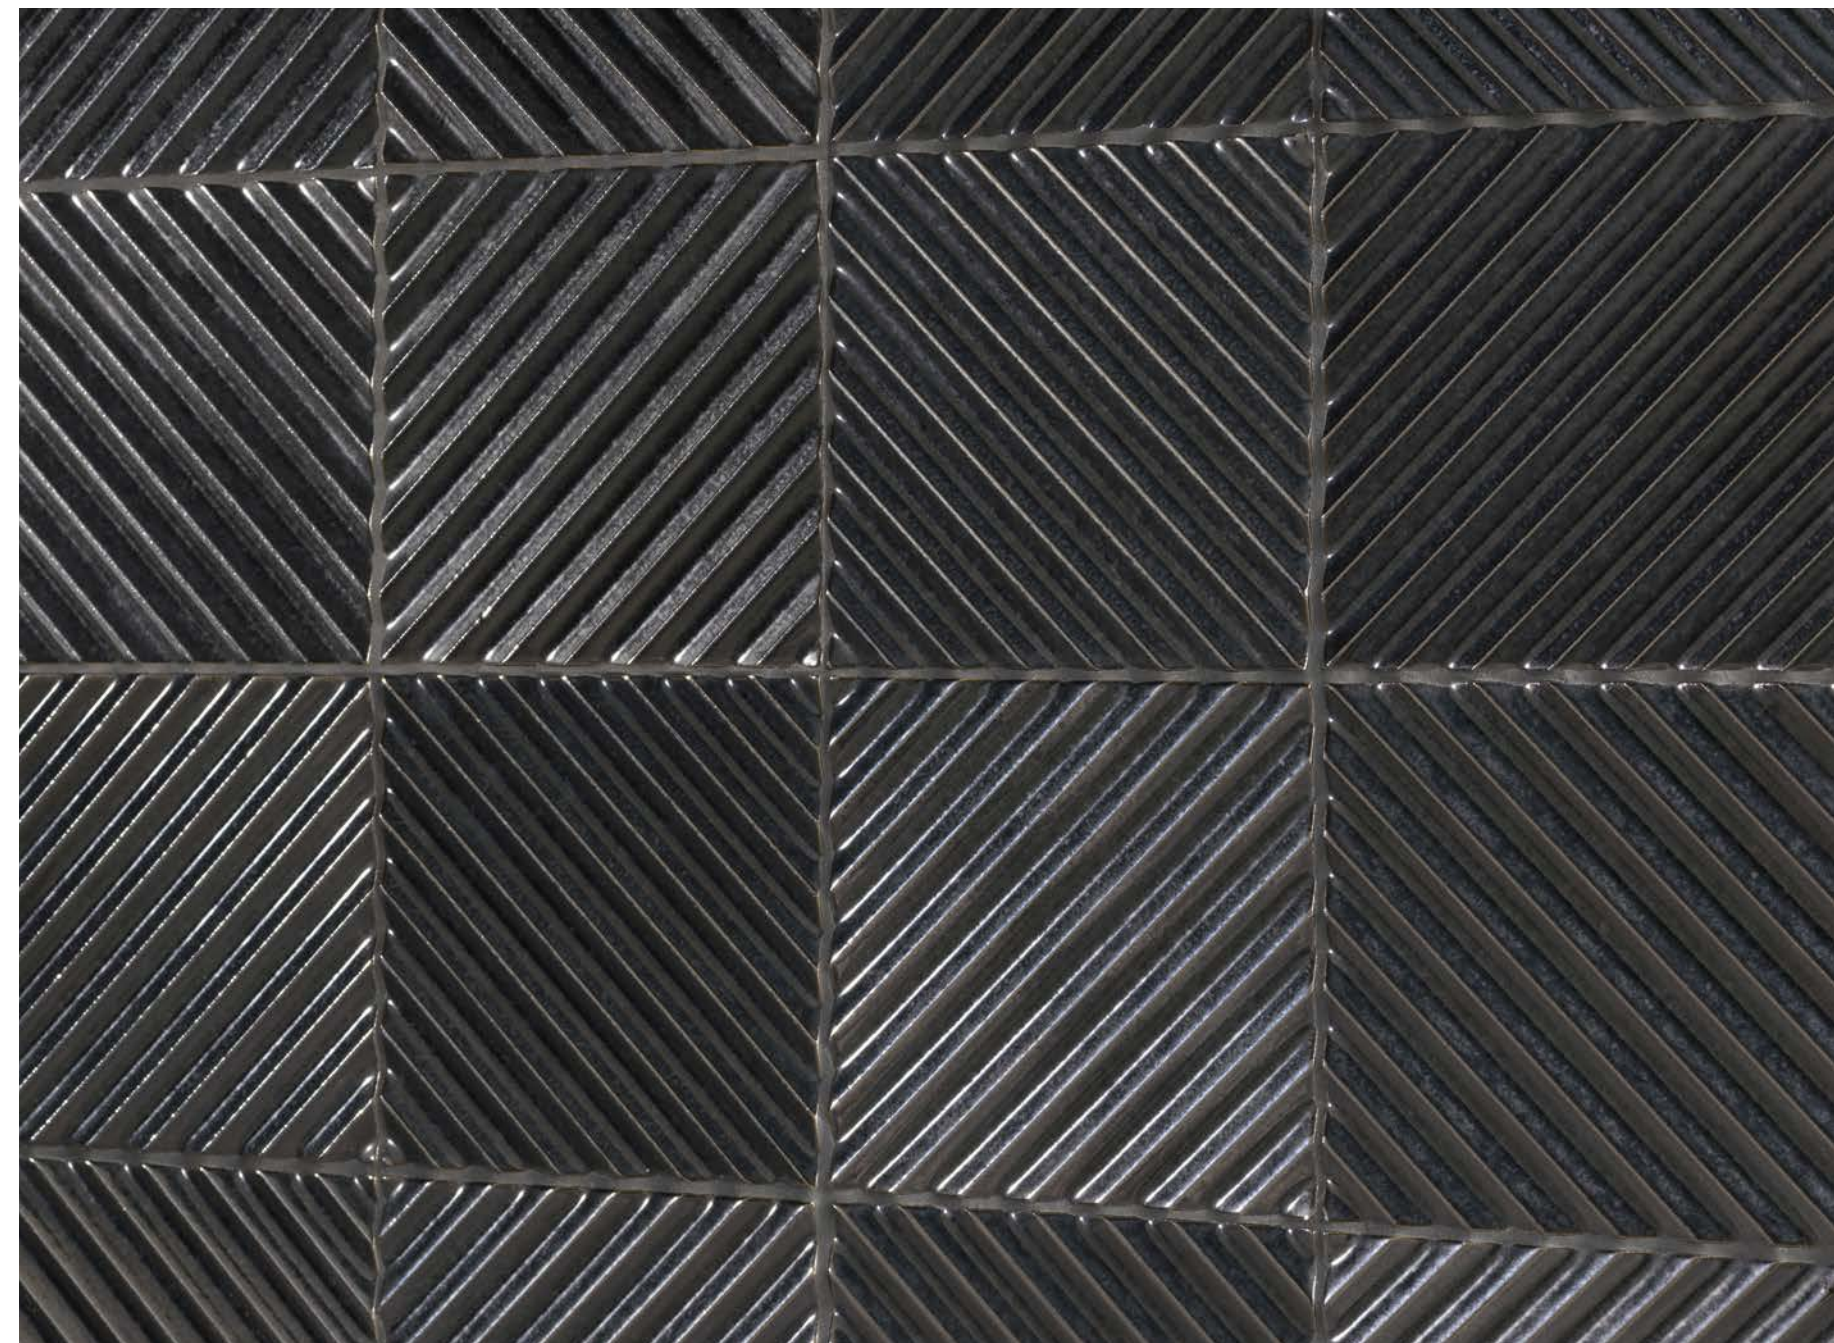

FORMATO	PULGADAS	PZ/CAJA	M²/CAJA	CAJA/PLT	PESO/CAJA	PESO/PLT
13 x 13	5" x 5"	27	0,45	108	10,9	1,193

REVESTIMIENTO / WALL TILE
ENZO METALLO 13 x 13 · 5" x 5"