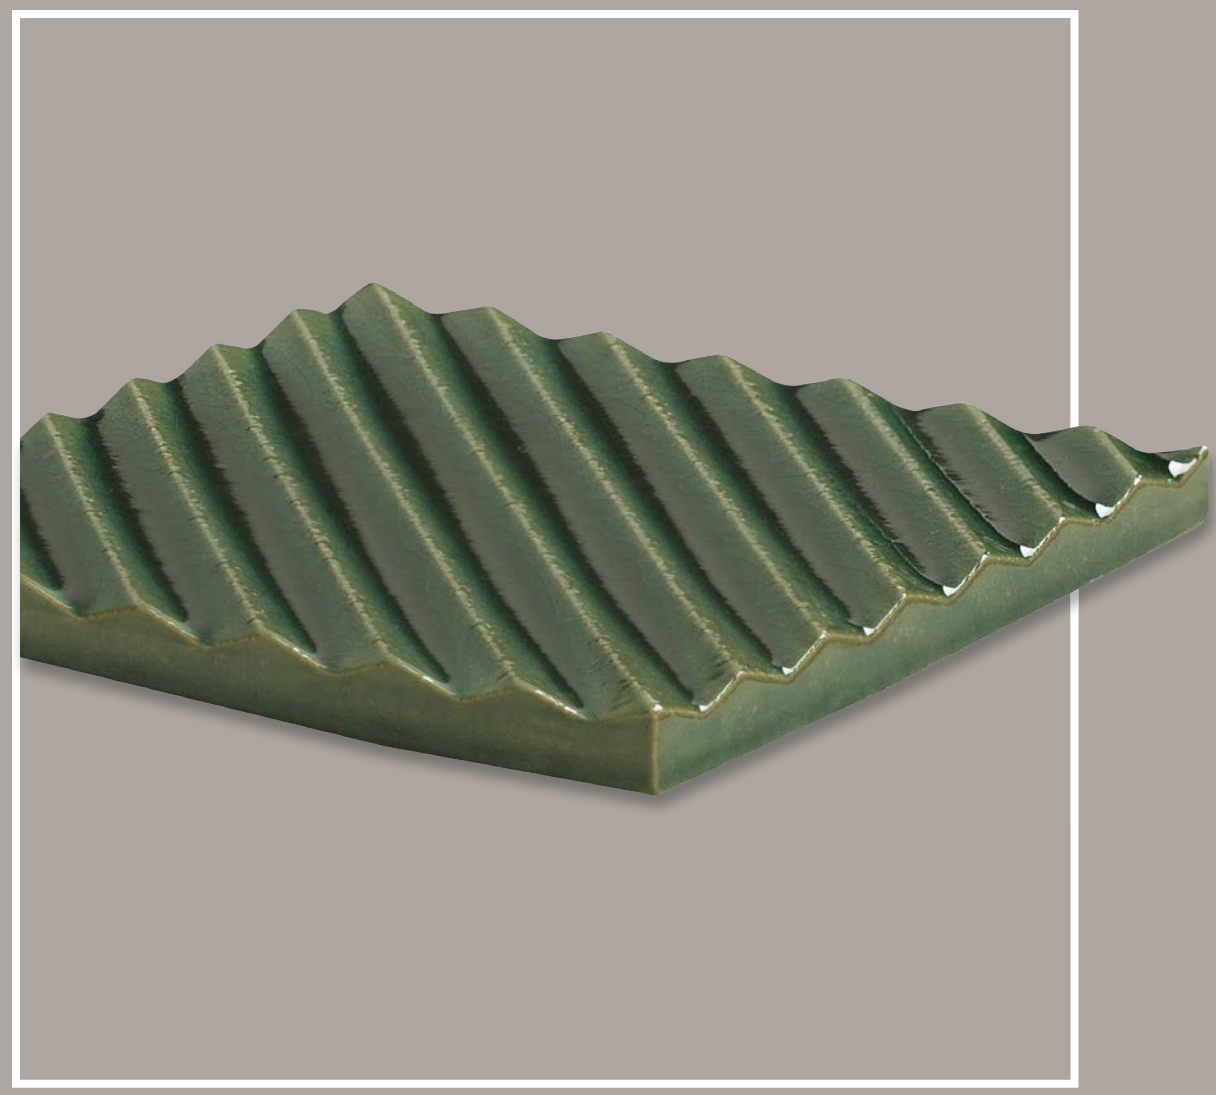

ENZO

D'AUTORE

13 x 13 · 5" x 5"

REVESTIMIENTO / WALL TILE
ENZO VERDE CRAQ. 13 x 13 · 5" x 5"

REVESTIMIENTO / WALL TILE
ENZO CALDAIA 13 x 13 · 5" x 5"
 AUSTRAL WHITE 40 x 120 · 16" x 48"

ENZO

PE GRES EXTRUSIONADO PORCELÁNICO
 PORCELAIN EXTRUDED TILE

RE REVESTIMIENTO
 WALL TILE

SB SUPERFICIE BRILLO
 SURFACE BRIGTNES

E EFFECT
 MICRO CRAQUELÉ

V VOLUMEN
 VOLUME

EVOLUTION
 EXTRUDED PORCELAIN TILE

ENZO BIANCO
 13 x 13 (G 72) 5" x 5" **ml**

ENZO METALLO
 13 x 13 (G 54) 5" x 5" **ml**

ENZO TURCHESE CRAQ.
 13 x 13 (G 54) 5" x 5" **ml**

ENZO VERDE CRAQ.
 13 x 13 (G 54) 5" x 5" **ml**

ENZO CALDAIA
 13 x 13 (G 72) 5" x 5" **ml**

FORMATO	PULGADAS	PZ/CAJA	M ² /CAJA	CAJA/PLT	PESO/CAJA	PESO/PLT
13 x 13	5" x 5"	27	0,45	108	10,9	1,193

REVESTIMIENTO / WALL TILE
ENZO METALLO 13 x 13 · 5" x 5"