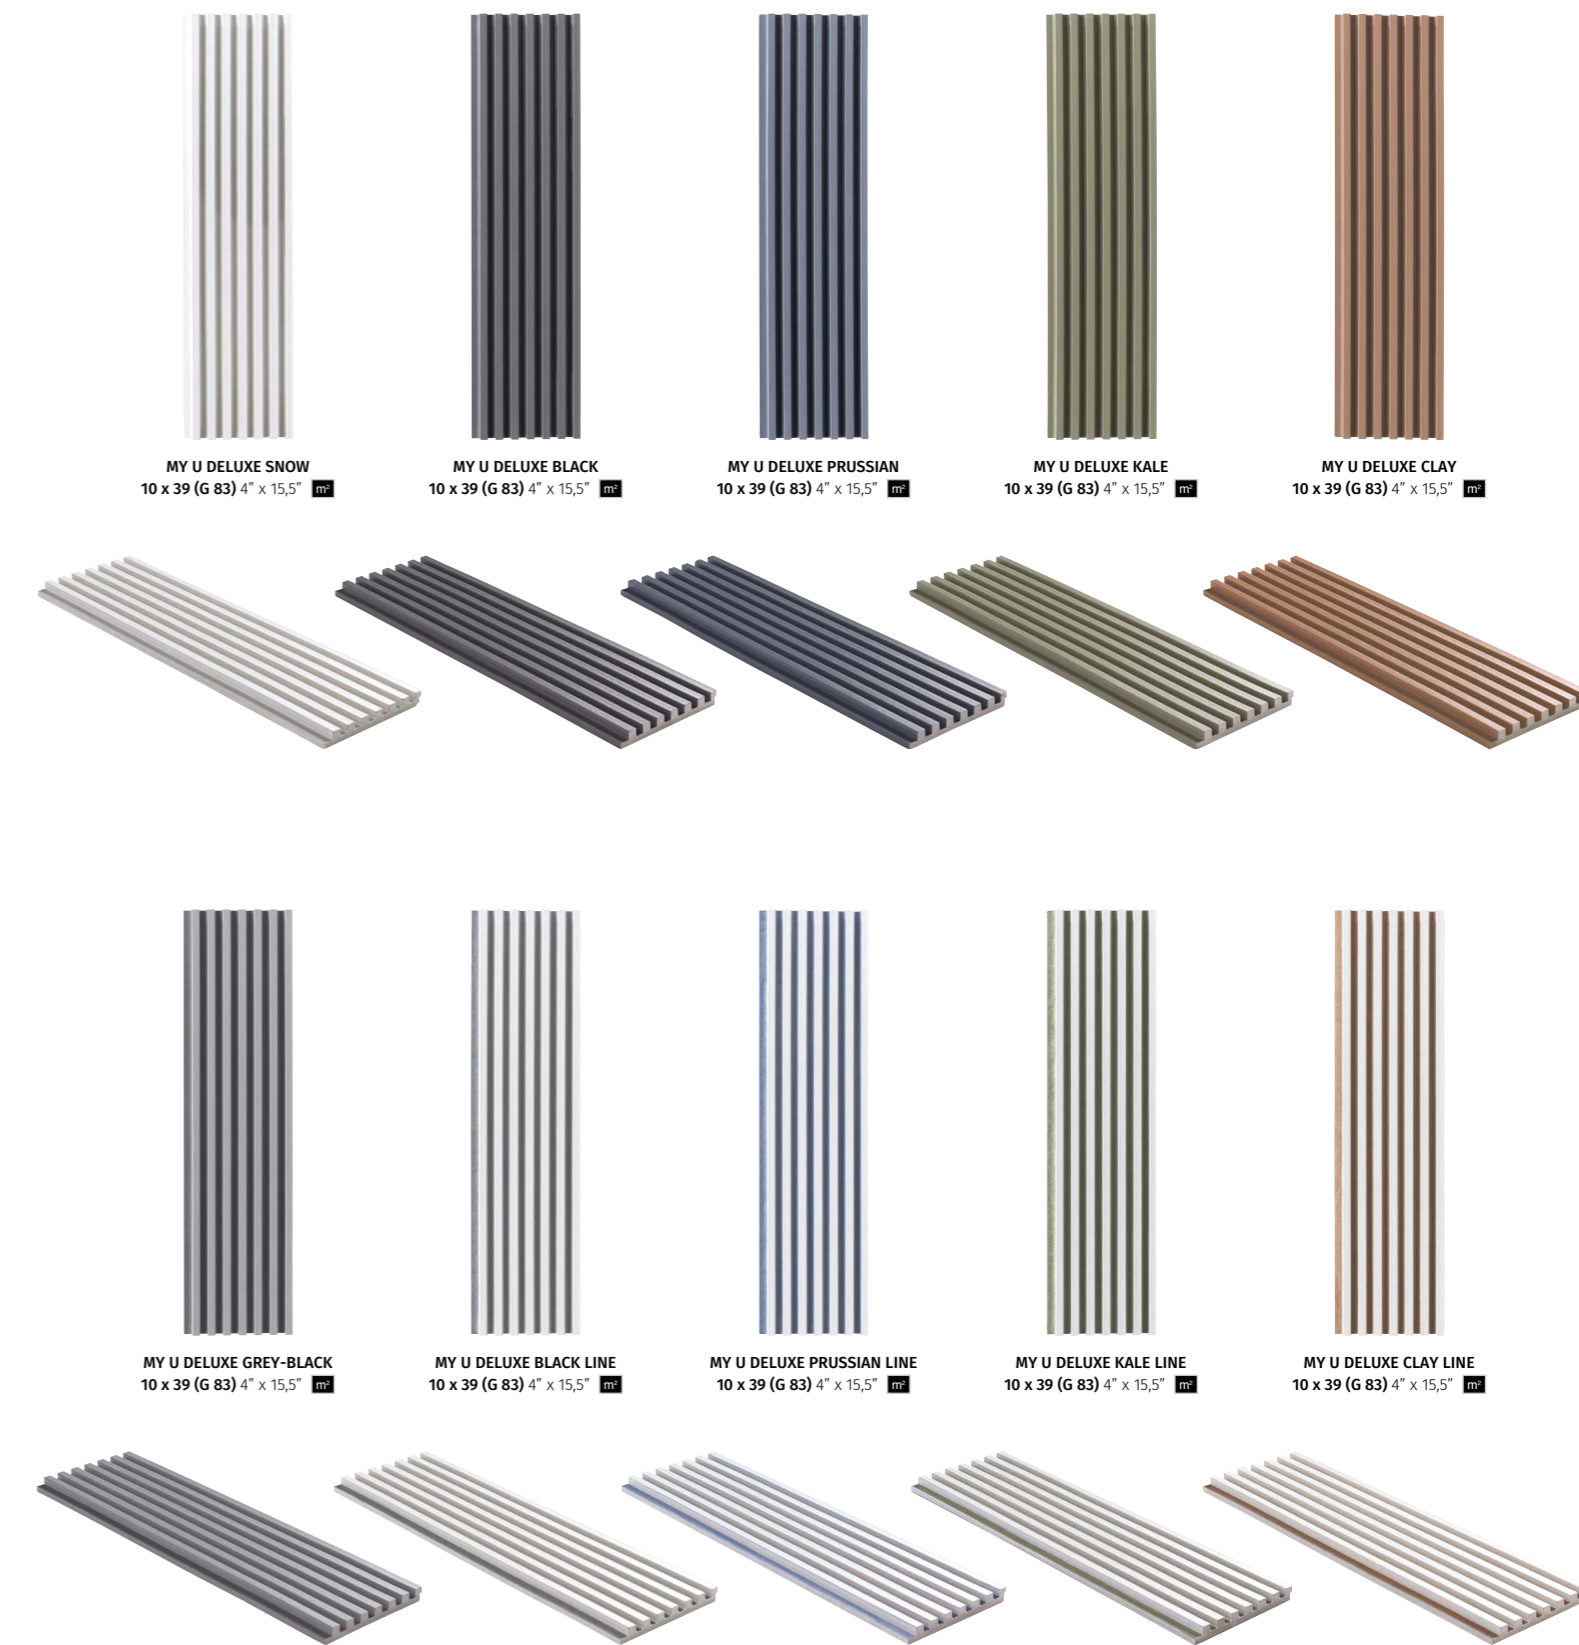

# MY U DELUXE

REVESTIMIENTO / WALL TILE  
MY U DELUXE SNOW 10 x 39 - 4" x 15,5"  
MY U DELUXE GREY-BLACK 10 x 39 - 4" x 15,5"

REVESTIMIENTO / WALL TILE  
 MY U DELUXE KALE 10 x 39 · 4" x 15,5"  
 MY U DELUXE KALE LINE 10 x 39 · 4" x 15,5"

# MY U DELUXE

- SUPERFICIE MATE  
MATT SURFACE
- RECTIFICADO  
RECTIFIED
- RESIST. A ÁCIDOS Y BASES  
RESIST. TO ACIDS & BASES
- VOLUMEN  
VOLUME
- RES. A LA HELADA  
FROST PROOF
- REVESTIMIENTO  
WALL TILE
- SIN MANTENIMIENTO  
NO MAINTENANCE
- NO NECESITA REJUNTAR  
NO JOINT