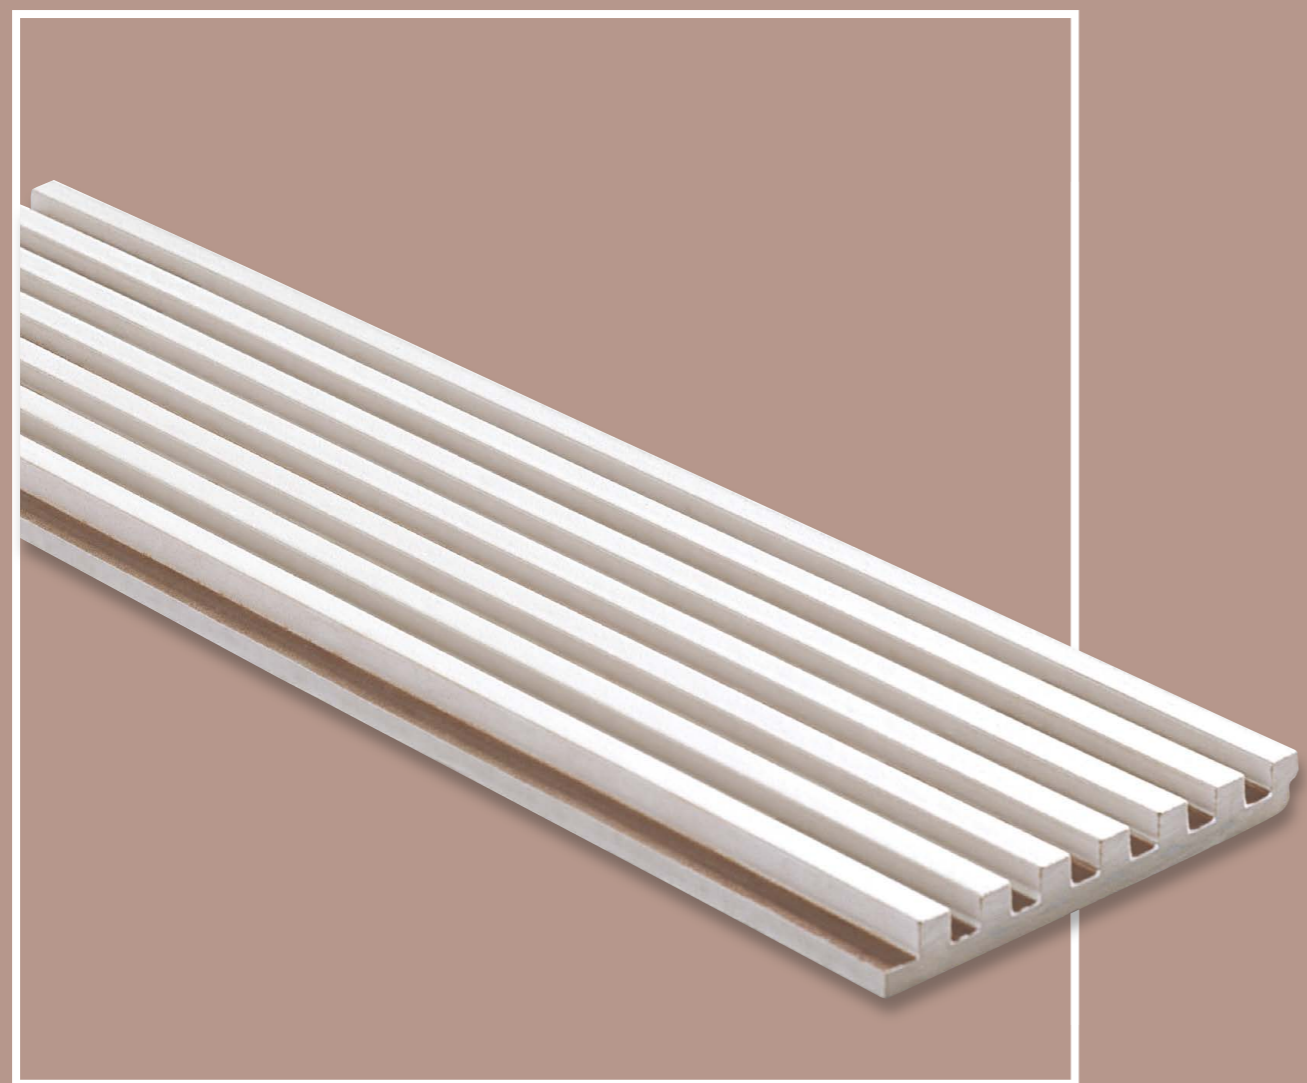

# MY U DELUXE

10 x 39 · 4" x 15,5"

REVESTIMIENTO / WALL TILE  
MY U DELUXE CLAY 10 x 39 · 4" x 15,5"  
MY U DELUXE CLAY LINE 10 x 39 · 4" x 15,5"

# MY U DELUXE

REVESTIMIENTO / WALL TILE  
MY U DELUXE SNOW 10 x 39 - 4" x 15,5"  
MY U DELUXE GREY-BLACK 10 x 39 - 4" x 15,5"

REVESTIMIENTO / WALL TILE  
 MY U DELUXE KALE 10 x 39 · 4" x 15,5"  
 MY U DELUXE KALE LINE 10 x 39 · 4" x 15,5"

# MY U DELUXE

- SUPERFICIE MATE  
MATT SURFACE
- RECTIFICADO  
RECTIFIED
- RESIST. A ÁCIDOS Y BASES  
RESIST. TO ACIDS & BASES
- VOLUMEN  
VOLUME
- RES. A LA HELADA  
FROST PROOF
- REVESTIMIENTO  
WALL TILE
- SIN MANTENIMIENTO  
NO MAINTENANCE
- NO NECESITA REJUNTAR  
NO JOINT