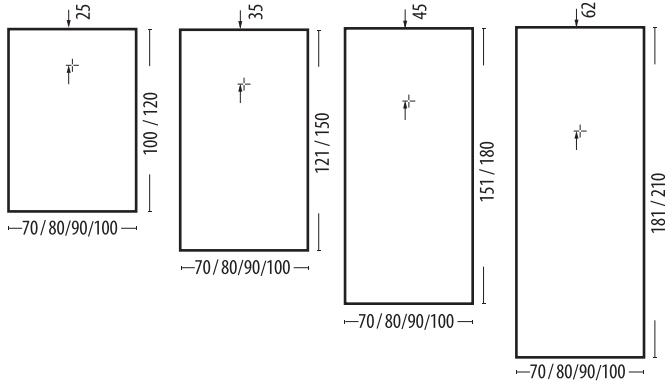

MEDIDAS PLATOS DE DUCHA / TECHNICAL DATA / FICHE TECHNIQUE / TECHNISCHE DATEN / DATI TECNICI

ZEUS