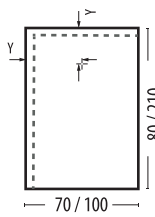

CENTURIA FRAMED