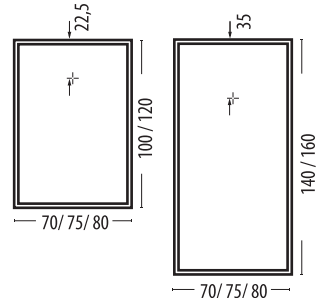

MEDIDAS PLATOS DE DUCHA / TECHNICAL DATA / FICHE TECHNIQUE / TECHNISCHE DATEN / DATI TECNICI

ARES