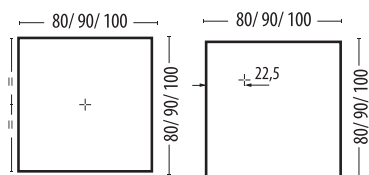

MALENKE SQUARE COVER