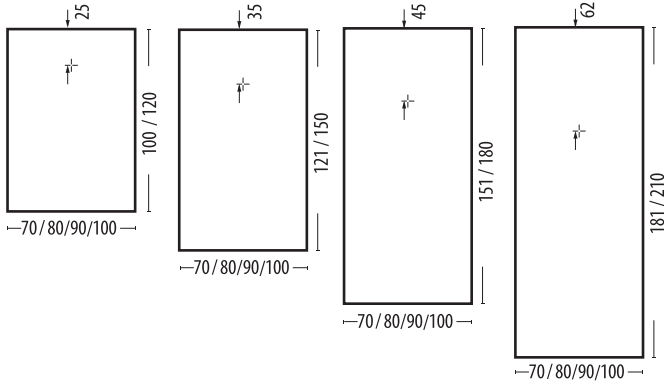

MEDIDAS PLATOS DE DUCHA / TECHNICAL DATA / FICHE TECHNIQUE / TECHNISCHE DATEN / DATI TECNICI

ZEUS