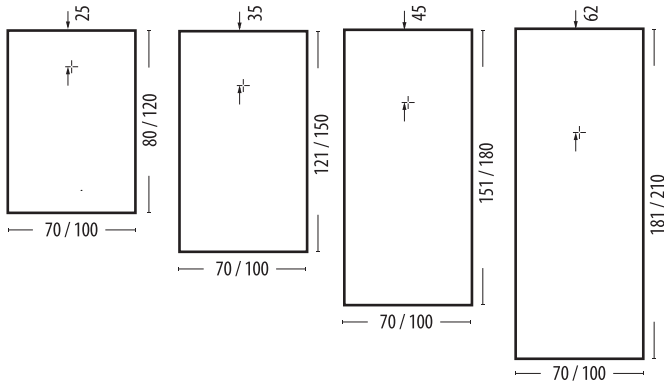

MEDIDAS PLATOS DE DUCHA / TECHNICAL DATA / FICHE TECHNIQUE / TECHNISCHE DATEN / DATI TECNICI

CENTURIA STONE / CENTURIA COVER