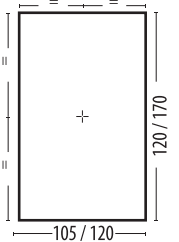

COLISEO STONE COVER