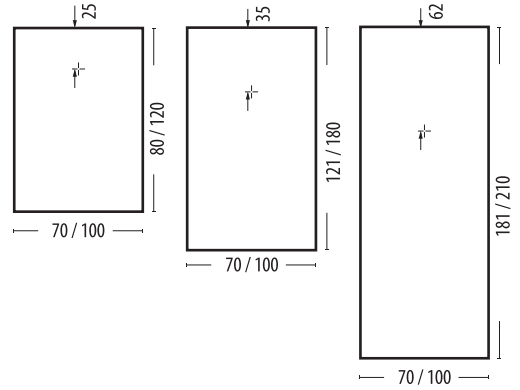

CENTURIA SLATE