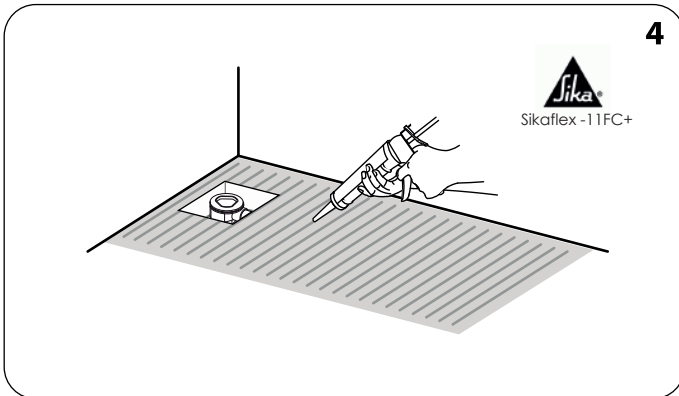

GUÍA DE INSTALACIÓN DE PLATOS DE DUCHA / SHOWER TRAYS INSTALLATION GUIDE / GUIDE D'INSTALLATION RECEVEURS DE DOUCHE / INSTALLATIONSANLEITUNG DUSCHWANNEN / GUIDA ALLA INSTALLAZIONE DI PIATTI DI DOCCIA

MEDIDAS PLATOS DE DUCHA / TECHNICAL DATA / FICHE TECHNIQUE / TECHNISCHE DATEN / DATI TECNICI