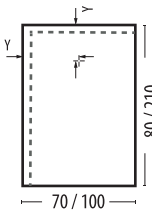

CENTURIA FRAMED