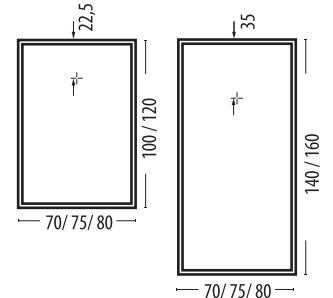

MEDIDAS PLATOS DE DUCHA / TECHNICAL DATA / FICHE TECHNIQUE / TECHNISCHE DATEN / DATI TECNICI

ARES