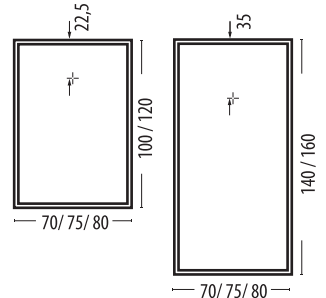

GUÍA DE INSTALACIÓN DE PLATOS DE DUCHA / SHOWER TRAYS INSTALLATION GUIDE / GUIDE D'INSTALLATION RECEVEURS DE DOUCHE / INSTALLATIONSANLEITUNG DUSCHWANNEN / GUIDA ALLA INSTALLAZIONE DI PIATTI DI DOCCIA

MEDIDAS PLATOS DE DUCHA / TECHNICAL DATA / FICHE TECHNIQUE / TECHNISCHE DATEN / DATI TECNICI

ARES

ANDROMEDA

MALENKE ANGULAR

MALENKE SQUARE COVER

MALENKE ANGULAR COVER

MALENKE SQUARE

ATENEA

OLIMPIA