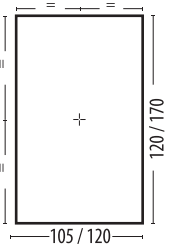

COLISEO STONE COVER