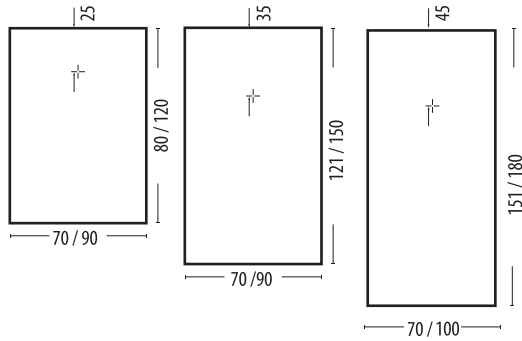

CENTURIA SMOOTH