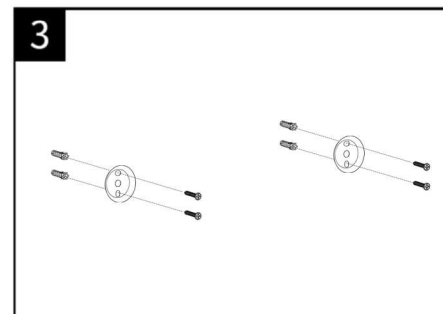

### Porte serviette

Cette notice d'installation convient à tous les accessoires de salle de bain de la gamme, y compris: Patère, Dérouleur papier WC, Petit porte-serviettes, Double porte-serviette, Brosse WC.