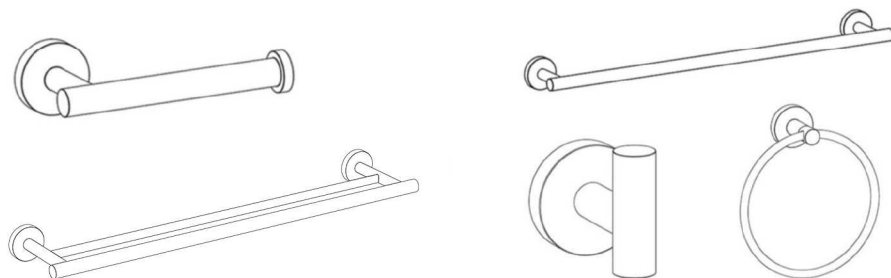

Outils utiles:

Perceuse électrique

Marteau

Clé Allen

Tournevis

Crayon

Mètre

ACCESSOIRES DE SALLE DE BAINS

Notice d'installation

Dérouleur papier WC

Porte serviette

Cette notice d'installation convient à tous les accessoires de salle de bain de la gamme, y compris: Patère, Dérouleur papier WC, Petit porte-serviettes, Double porte-serviette, Brosse WC.