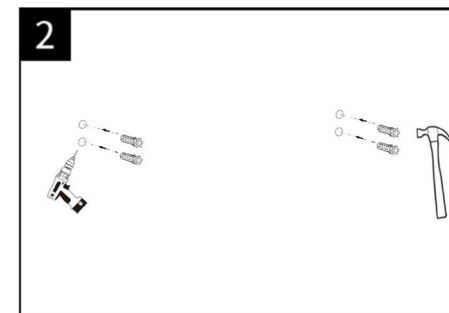

### Porte serviette

Cette notice d'installation convient à tous les accessoires de salle de bain de la gamme, y compris: Patère, Dérouleur papier WC, Petit porte-serviettes, Double porte-serviette, Brosse WC.