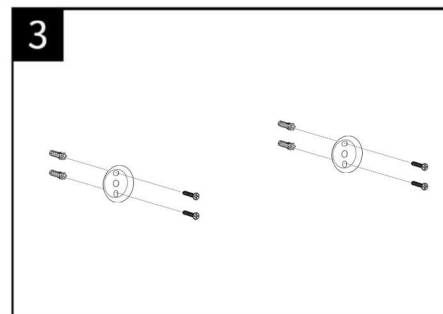

### Porte serviette

Cette notice d'installation convient à tous les accessoires de salle de bain de la gamme, y compris: Patère, Dérouleur papier WC, Petit porte-serviettes, Double porte-serviette, Brosse WC.