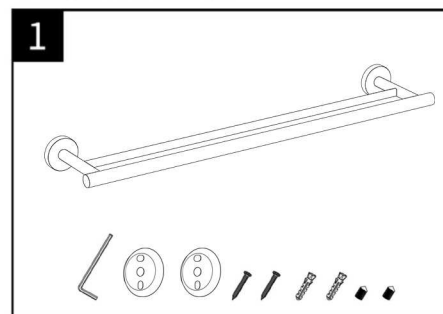

Outils utiles:

Perceuse électrique

Marteau

Clé Allen

Tournevis

Crayon

Mètre

ACCESSOIRES DE SALLE DE BAINS

Notice d'installation

Dérouleur papier WC

Porte serviette

Cette notice d'installation convient à tous les accessoires de salle de bain de la gamme, y compris: Patère, Dérouleur papier WC, Petit porte-serviettes, Double porte-serviette, Brosse WC.