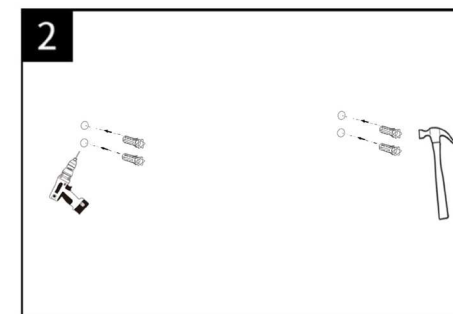

Outils utiles:

Perceuse électrique

Marteau

Clé Allen

Tournevis

Crayon

Mètre

ACCESSOIRES DE SALLE DE BAINS

Notice d'installation

Dérouleur papier WC

Porte serviette

Cette notice d'installation convient à tous les accessoires de salle de bain de la gamme, y compris: Patère, Dérouleur papier WC, Petit porte-serviettes, Double porte-serviette, Brosse WC.