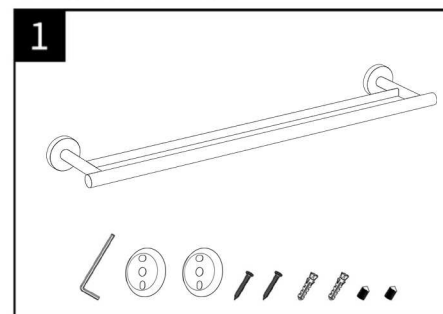

Outils utiles:

Perceuse électrique

Marteau

Clé Allen

Tournevis

Crayon

Mètre

ACCESSOIRES DE SALLE DE BAINS

Notice d'installation

Dérouleur papier WC

Porte serviette

Cette notice d'installation convient à tous les accessoires de salle de bain de la gamme, y compris: Patère, Dérouleur papier WC, Petit porte-serviettes, Double porte-serviette, Brosse WC.