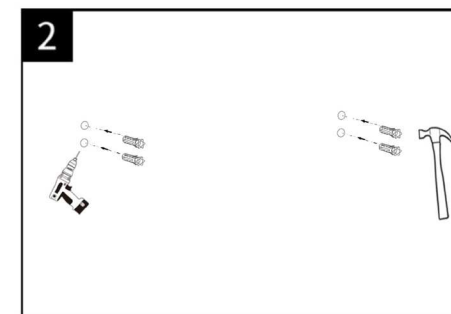

Outils utiles:

Perceuse électrique

Marteau

Clé Allen

Tournevis

Crayon

Mètre

ACCESSOIRES DE SALLE DE BAINS

Notice d'installation

Dérouleur papier WC

Porte serviette

Cette notice d'installation convient à tous les accessoires de salle de bain de la gamme, y compris: Patère, Dérouleur papier WC, Petit porte-serviettes, Double porte-serviette, Brosse WC.