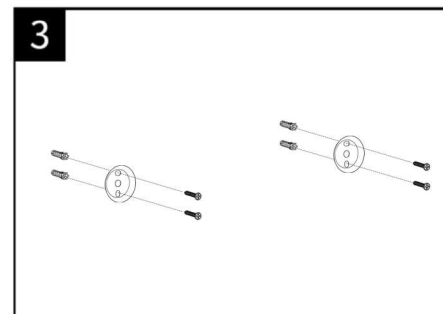

Outils utiles:

Perceuse électrique

Marteau

Clé Allen

Tournevis

Crayon

Mètre

ACCESSOIRES DE SALLE DE BAINS

Notice d'installation

Dérouleur papier WC

Porte serviette

Cette notice d'installation convient à tous les accessoires de salle de bain de la gamme, y compris: Patère, Dérouleur papier WC, Petit porte-serviettes, Double porte-serviette, Brosse WC.