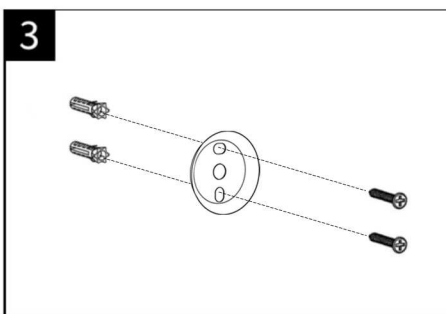

Outils utiles:

Perceuse électrique

Marteau

Clé Allen

Tournevis

Crayon

Mètre

ACCESSOIRES DE SALLE DE BAINS

Notice d'installation

Dérouleur papier WC

Porte serviette

Cette notice d'installation convient à tous les accessoires de salle de bain de la gamme, y compris: Patère, Dérouleur papier WC, Petit porte-serviettes, Double porte-serviette, Brosse WC.