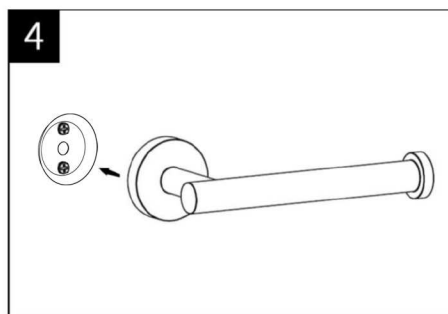

Outils utiles:

Perceuse électrique

Marteau

Clé Allen

Tournevis

Crayon

Mètre

ACCESSOIRES DE SALLE DE BAINS

Notice d'installation

Dérouleur papier WC

Porte serviette

Cette notice d'installation convient à tous les accessoires de salle de bain de la gamme, y compris: Patère, Dérouleur papier WC, Petit porte-serviettes, Double porte-serviette, Brosse WC.