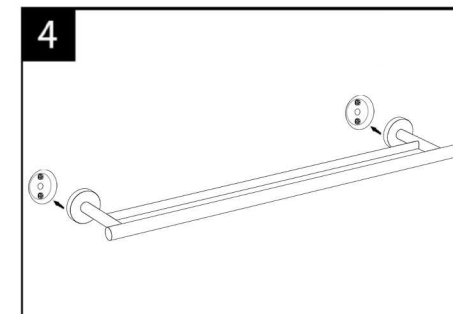

Notice d'installation

Dérouleur papier WC

Porte serviette

Cette notice d'installation convient à tous les accessoires de salle de bain de la gamme, y compris: Patère, Dérouleur papier WC, Petit porte-serviettes, Double porte-serviette, Brosse WC.