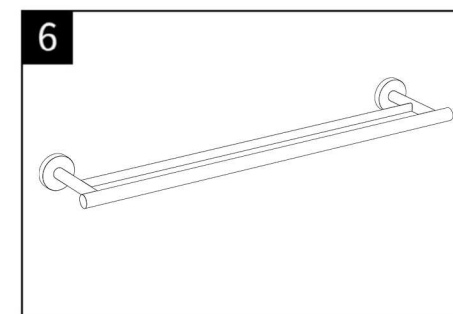

Outils utiles:

Perceuse électrique

Marteau

Clé Allen

Tournevis

Crayon

Mètre

ACCESSOIRES DE SALLE DE BAINS

Notice d'installation

Dérouleur papier WC

Porte serviette

Cette notice d'installation convient à tous les accessoires de salle de bain de la gamme, y compris: Patère, Dérouleur papier WC, Petit porte-serviettes, Double porte-serviette, Brosse WC.