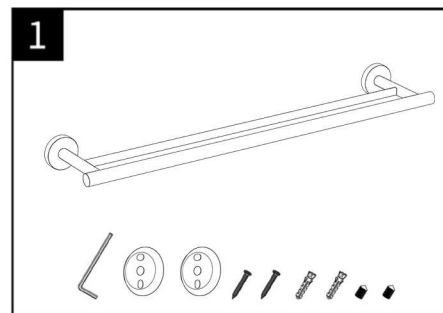

Outils utiles:

Perceuse électrique

Marteau

Clé Allen

Tournevis

Crayon

Mètre

ACCESSOIRES DE SALLE DE BAINS

Notice d'installation

Dérouleur papier WC

Porte serviette

Cette notice d'installation convient à tous les accessoires de salle de bain de la gamme, y compris: Patère, Dérouleur papier WC, Petit porte-serviettes, Double porte-serviette, Brosse WC.