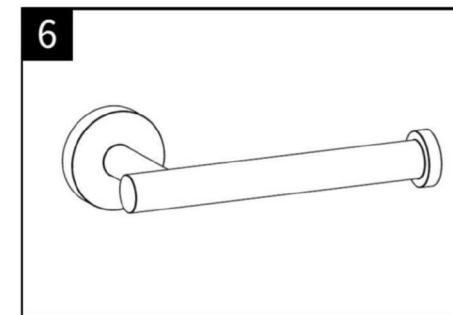

Outils utiles:

Perceuse électrique

Marteau

Clé Allen

Tournevis

Crayon

Mètre

ACCESSOIRES DE SALLE DE BAINS

Notice d'installation

Dérouleur papier WC

Porte serviette

Cette notice d'installation convient à tous les accessoires de salle de bain de la gamme, y compris: Patère, Dérouleur papier WC, Petit porte-serviettes, Double porte-serviette, Brosse WC.