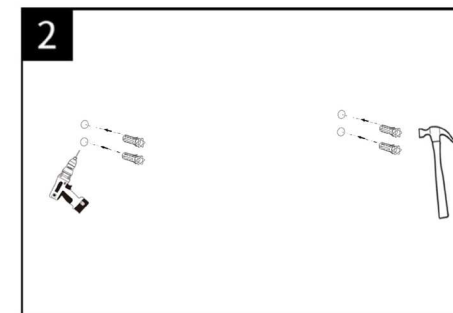

Outils utiles:

Perceuse électrique

Marteau

Clé Allen

Tournevis

Crayon

Mètre

ACCESSOIRES DE SALLE DE BAINS

Notice d'installation

Dérouleur papier WC

Porte serviette

Cette notice d'installation convient à tous les accessoires de salle de bain de la gamme, y compris: Patère, Dérouleur papier WC, Petit porte-serviettes, Double porte-serviette, Brosse WC.