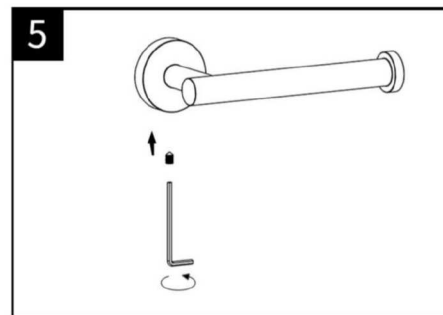

Outils utiles:

Perceuse électrique

Marteau

Clé Allen

Tournevis

Crayon

Mètre

ACCESSOIRES DE SALLE DE BAINS

Notice d'installation

Dérouleur papier WC

Porte serviette

Cette notice d'installation convient à tous les accessoires de salle de bain de la gamme, y compris: Patère, Dérouleur papier WC, Petit porte-serviettes, Double porte-serviette, Brosse WC.