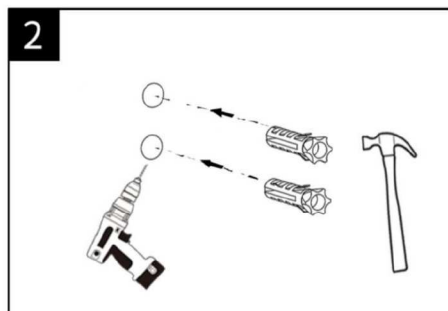

Outils utiles:

Perceuse électrique

Marteau

Clé Allen

Tournevis

Crayon

Mètre

ACCESSOIRES DE SALLE DE BAINS

Notice d'installation

Dérouleur papier WC

Porte serviette

Cette notice d'installation convient à tous les accessoires de salle de bain de la gamme, y compris: Patère, Dérouleur papier WC, Petit porte-serviettes, Double porte-serviette, Brosse WC.