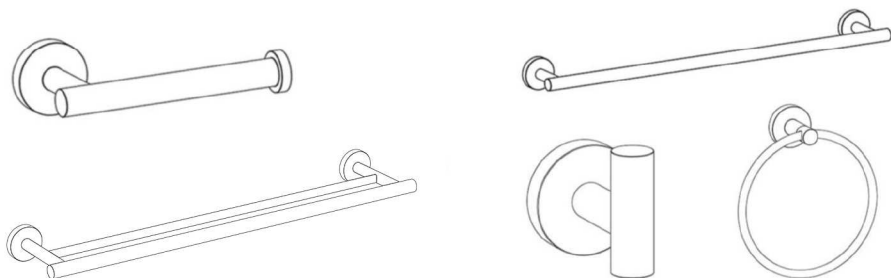

Outils utiles:

Perceuse électrique

Marteau

Clé Allen

Tournevis

Crayon

Mètre

ACCESSOIRES DE SALLE DE BAINS

Notice d'installation

Dérouleur papier WC

Porte serviette

Cette notice d'installation convient à tous les accessoires de salle de bain de la gamme, y compris: Patère, Dérouleur papier WC, Petit porte-serviettes, Double porte-serviette, Brosse WC.