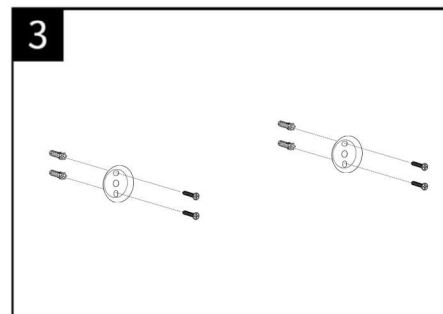

Outils utiles:

Perceuse électrique

Marteau

Clé Allen

Tournevis

Crayon

Mètre

ACCESSOIRES DE SALLE DE BAINS

Notice d'installation

Dérouleur papier WC

Porte serviette

Cette notice d'installation convient à tous les accessoires de salle de bain de la gamme, y compris: Patère, Dérouleur papier WC, Petit porte-serviettes, Double porte-serviette, Brosse WC.