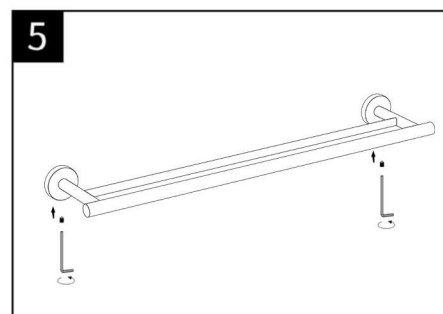

Notice d'installation

Dérouleur papier WC

Porte serviette

Cette notice d'installation convient à tous les accessoires de salle de bain de la gamme, y compris: Patère, Dérouleur papier WC, Petit porte-serviettes, Double porte-serviette, Brosse WC.