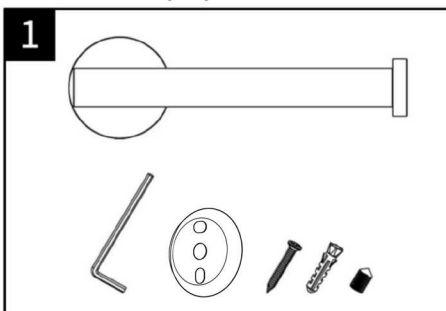

Outils utiles:

Perceuse électrique

Marteau

Clé Allen

Tournevis

Crayon

Mètre

ACCESSOIRES DE SALLE DE BAINS

Notice d'installation

Dérouleur papier WC

Porte serviette

Cette notice d'installation convient à tous les accessoires de salle de bain de la gamme, y compris: Patère, Dérouleur papier WC, Petit porte-serviettes, Double porte-serviette, Brosse WC.