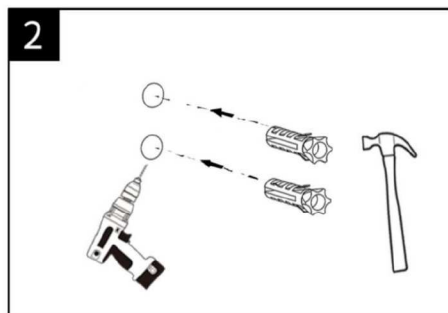

Outils utiles:

Perceuse électrique

Marteau

Clé Allen

Tournevis

Crayon

Mètre

ACCESSOIRES DE SALLE DE BAINS

Notice d'installation

Dérouleur papier WC

Porte serviette

Cette notice d'installation convient à tous les accessoires de salle de bain de la gamme, y compris: Patère, Dérouleur papier WC, Petit porte-serviettes, Double porte-serviette, Brosse WC.