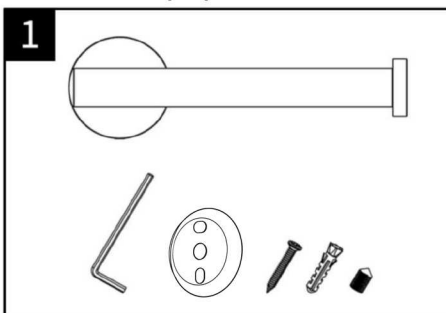

Outils utiles:

Perceuse électrique

Marteau

Clé Allen

Tournevis

Crayon

Mètre

ACCESSOIRES DE SALLE DE BAINS

Notice d'installation

Dérouleur papier WC

Porte serviette

Cette notice d'installation convient à tous les accessoires de salle de bain de la gamme, y compris: Patère, Dérouleur papier WC, Petit porte-serviettes, Double porte-serviette, Brosse WC.