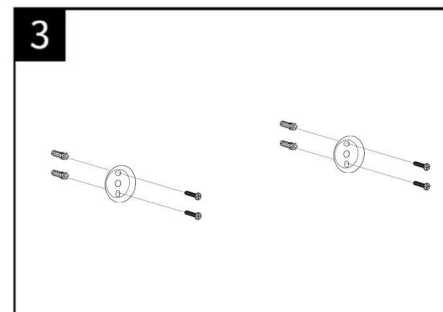

Outils utiles:

Perceuse électrique

Marteau

Clé Allen

Tournevis

Crayon

Mètre

ACCESSOIRES DE SALLE DE BAINS

Notice d'installation

Dérouleur papier WC

Porte serviette

Cette notice d'installation convient à tous les accessoires de salle de bain de la gamme, y compris: Patère, Dérouleur papier WC, Petit porte-serviettes, Double porte-serviette, Brosse WC.