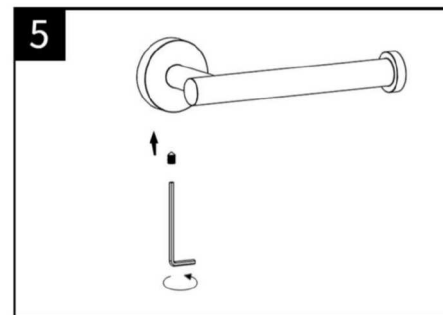

Outils utiles:

Perceuse électrique

Marteau

Clé Allen

Tournevis

Crayon

Mètre

ACCESSOIRES DE SALLE DE BAINS

Notice d'installation

Dérouleur papier WC

Porte serviette

Cette notice d'installation convient à tous les accessoires de salle de bain de la gamme, y compris: Patère, Dérouleur papier WC, Petit porte-serviettes, Double porte-serviette, Brosse WC.