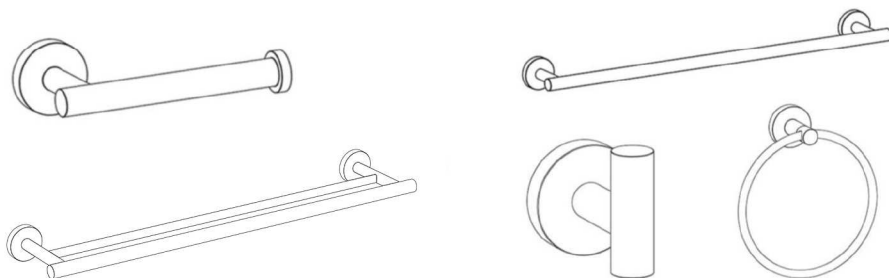

Outils utiles:

Perceuse électrique

Marteau

Clé Allen

Tournevis

Crayon

Mètre

ACCESSOIRES DE SALLE DE BAINS

Notice d'installation

Dérouleur papier WC

Porte serviette

Cette notice d'installation convient à tous les accessoires de salle de bain de la gamme, y compris: Patère, Dérouleur papier WC, Petit porte-serviettes, Double porte-serviette, Brosse WC.