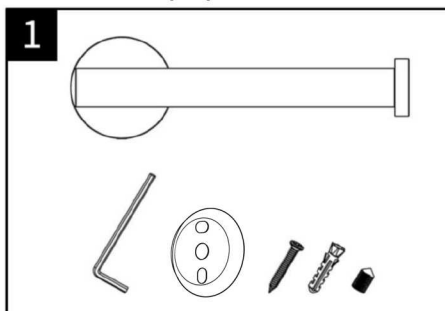

Outils utiles:

Perceuse électrique

Marteau

Clé Allen

Tournevis

Crayon

Mètre

ACCESSOIRES DE SALLE DE BAINS

Notice d'installation

Dérouleur papier WC

Porte serviette

Cette notice d'installation convient à tous les accessoires de salle de bain de la gamme, y compris: Patère, Dérouleur papier WC, Petit porte-serviettes, Double porte-serviette, Brosse WC.