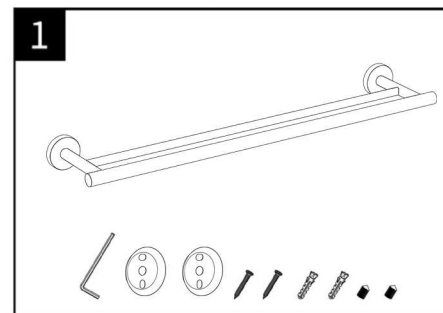

Outils utiles:

Perceuse électrique

Marteau

Clé Allen

Tournevis

Crayon

Mètre

ACCESSOIRES DE SALLE DE BAINS

Notice d'installation

Dérouleur papier WC

Porte serviette

Cette notice d'installation convient à tous les accessoires de salle de bain de la gamme, y compris: Patère, Dérouleur papier WC, Petit porte-serviettes, Double porte-serviette, Brosse WC.