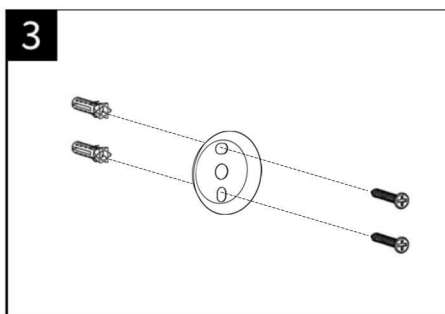

Outils utiles:

Perceuse électrique

Marteau

Clé Allen

Tournevis

Crayon

Mètre

ACCESSOIRES DE SALLE DE BAINS

Notice d'installation

Dérouleur papier WC

Porte serviette

Cette notice d'installation convient à tous les accessoires de salle de bain de la gamme, y compris: Patère, Dérouleur papier WC, Petit porte-serviettes, Double porte-serviette, Brosse WC.