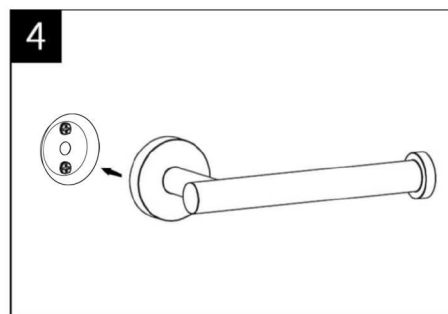

Outils utiles:

Perceuse électrique

Marteau

Clé Allen

Tournevis

Crayon

Mètre

ACCESSOIRES DE SALLE DE BAINS

Notice d'installation

Dérouleur papier WC

Porte serviette

Cette notice d'installation convient à tous les accessoires de salle de bain de la gamme, y compris: Patère, Dérouleur papier WC, Petit porte-serviettes, Double porte-serviette, Brosse WC.