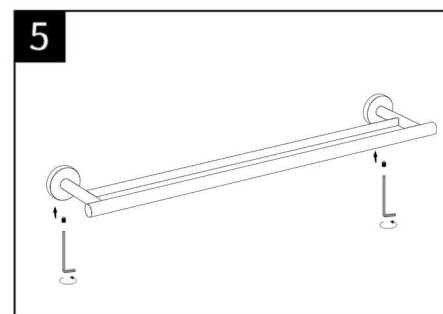

Notice d'installation

Dérouleur papier WC

Porte serviette

Cette notice d'installation convient à tous les accessoires de salle de bain de la gamme, y compris: Patère, Dérouleur papier WC, Petit porte-serviettes, Double porte-serviette, Brosse WC.