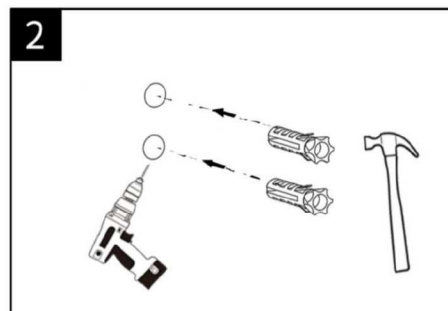

Outils utiles:

Perceuse électrique

Marteau

Clé Allen

Tournevis

Crayon

Mètre

ACCESSOIRES DE SALLE DE BAINS

Notice d'installation

Dérouleur papier WC

Porte serviette

Cette notice d'installation convient à tous les accessoires de salle de bain de la gamme, y compris: Patère, Dérouleur papier WC, Petit porte-serviettes, Double porte-serviette, Brosse WC.