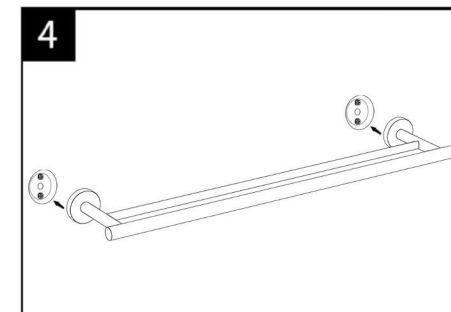

Notice d'installation

Dérouleur papier WC

Porte serviette

Cette notice d'installation convient à tous les accessoires de salle de bain de la gamme, y compris: Patère, Dérouleur papier WC, Petit porte-serviettes, Double porte-serviette, Brosse WC.