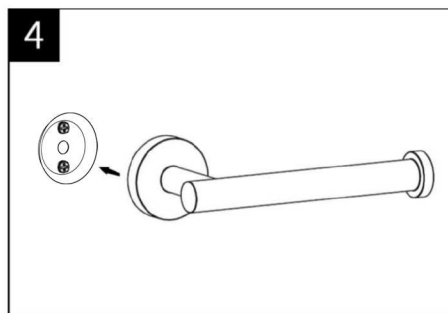

Outils utiles:

Perceuse électrique

Marteau

Clé Allen

Tournevis

Crayon

Mètre

ACCESSOIRES DE SALLE DE BAINS

Notice d'installation

Dérouleur papier WC

Porte serviette

Cette notice d'installation convient à tous les accessoires de salle de bain de la gamme, y compris: Patère, Dérouleur papier WC, Petit porte-serviettes, Double porte-serviette, Brosse WC.