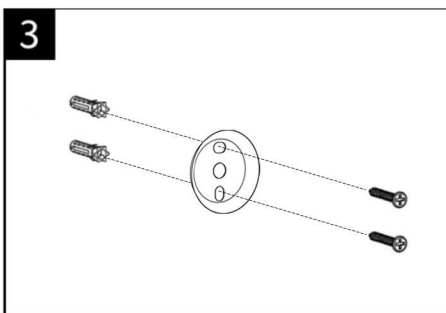

Outils utiles:

Perceuse électrique

Marteau

Clé Allen

Tournevis

Crayon

Mètre

ACCESSOIRES DE SALLE DE BAINS

Notice d'installation

Dérouleur papier WC

Porte serviette

Cette notice d'installation convient à tous les accessoires de salle de bain de la gamme, y compris: Patère, Dérouleur papier WC, Petit porte-serviettes, Double porte-serviette, Brosse WC.