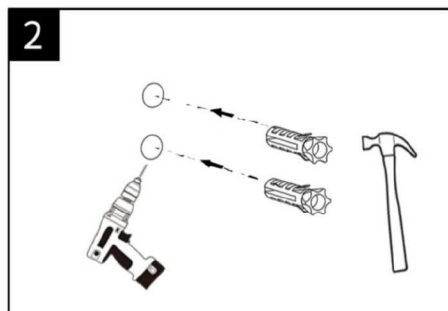

### Outils utiles:

Perceuse électrique

Marteau

Clé Allen

Tournevis

Crayon

Mètre

### Porte serviette

Cette notice d'installation convient à tous les accessoires de salle de bain de la gamme, y compris: Patère, Dérouleur papier WC, Petit porte-serviettes, Double porte-serviette, Brosse WC.