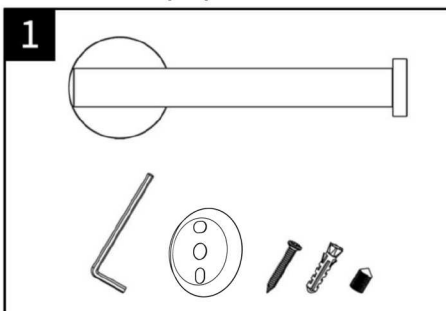

### Outils utiles:

Perceuse électrique

Marteau

Clé Allen

Tournevis

Crayon

Mètre

### Porte serviette

Cette notice d'installation convient à tous les accessoires de salle de bain de la gamme, y compris: Patère, Dérouleur papier WC, Petit porte-serviettes, Double porte-serviette, Brosse WC.