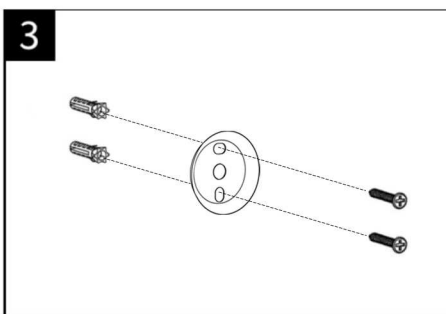

### Porte serviette

Cette notice d'installation convient à tous les accessoires de salle de bain de la gamme, y compris: Patère, Dérouleur papier WC, Petit porte-serviettes, Double porte-serviette, Brosse WC.