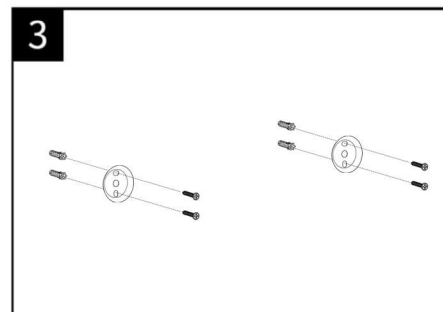

### Porte serviette

Cette notice d'installation convient à tous les accessoires de salle de bain de la gamme, y compris: Patère, Dérouleur papier WC, Petit porte-serviettes, Double porte-serviette, Brosse WC.