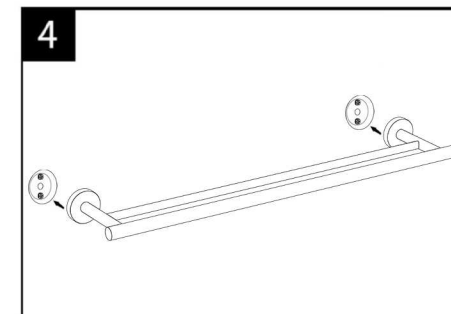

Notice d'installation

Dérouleur papier WC

Porte serviette

Cette notice d'installation convient à tous les accessoires de salle de bain de la gamme, y compris: Patère, Dérouleur papier WC, Petit porte-serviettes, Double porte-serviette, Brosse WC.