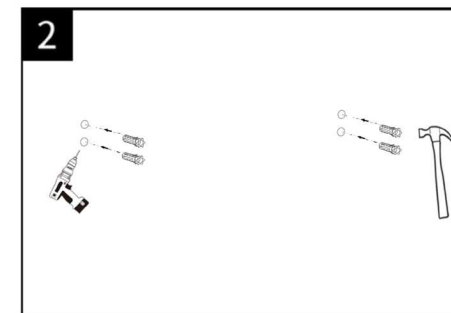

Outils utiles:

Perceuse électrique

Marteau

Clé Allen

Tournevis

Crayon

Mètre

ACCESSOIRES DE SALLE DE BAINS

Notice d'installation

Dérouleur papier WC

Porte serviette

Cette notice d'installation convient à tous les accessoires de salle de bain de la gamme, y compris: Patère, Dérouleur papier WC, Petit porte-serviettes, Double porte-serviette, Brosse WC.