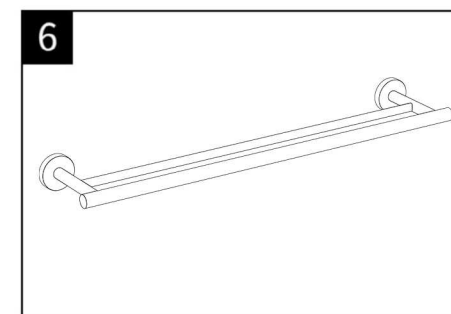

Notice d'installation

Dérouleur papier WC

Porte serviette

Cette notice d'installation convient à tous les accessoires de salle de bain de la gamme, y compris: Patère, Dérouleur papier WC, Petit porte-serviettes, Double porte-serviette, Brosse WC.