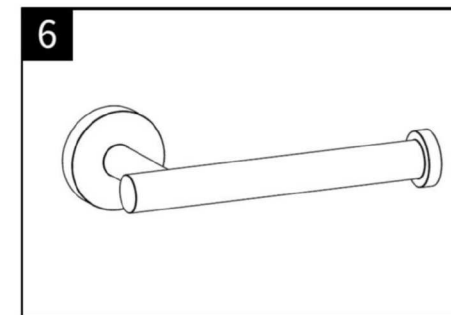

Outils utiles:

Perceuse électrique

Marteau

Clé Allen

Tournevis

Crayon

Mètre

ACCESSOIRES DE SALLE DE BAINS

Notice d'installation

Dérouleur papier WC

Porte serviette

Cette notice d'installation convient à tous les accessoires de salle de bain de la gamme, y compris: Patère, Dérouleur papier WC, Petit porte-serviettes, Double porte-serviette, Brosse WC.