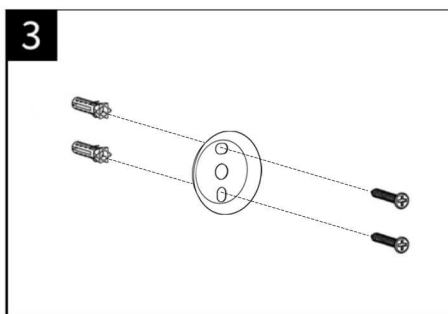

Notice d'installation

Dérouleur papier WC

Porte serviette

Cette notice d'installation convient à tous les accessoires de salle de bain de la gamme, y compris: Patère, Dérouleur papier WC, Petit porte-serviettes, Double porte-serviette, Brosse WC.