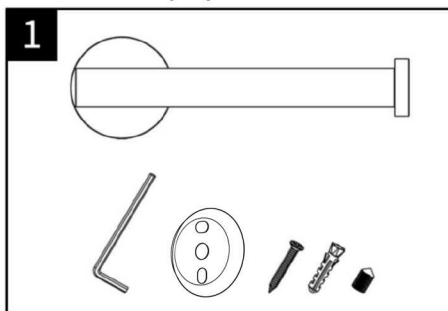

Outils utiles:

Perceuse électrique

Marteau

Clé Allen

Tournevis

Crayon

Mètre

ACCESSOIRES DE SALLE DE BAINS

Notice d'installation

Dérouleur papier WC

Porte serviette

Cette notice d'installation convient à tous les accessoires de salle de bain de la gamme, y compris: Patère, Dérouleur papier WC, Petit porte-serviettes, Double porte-serviette, Brosse WC.