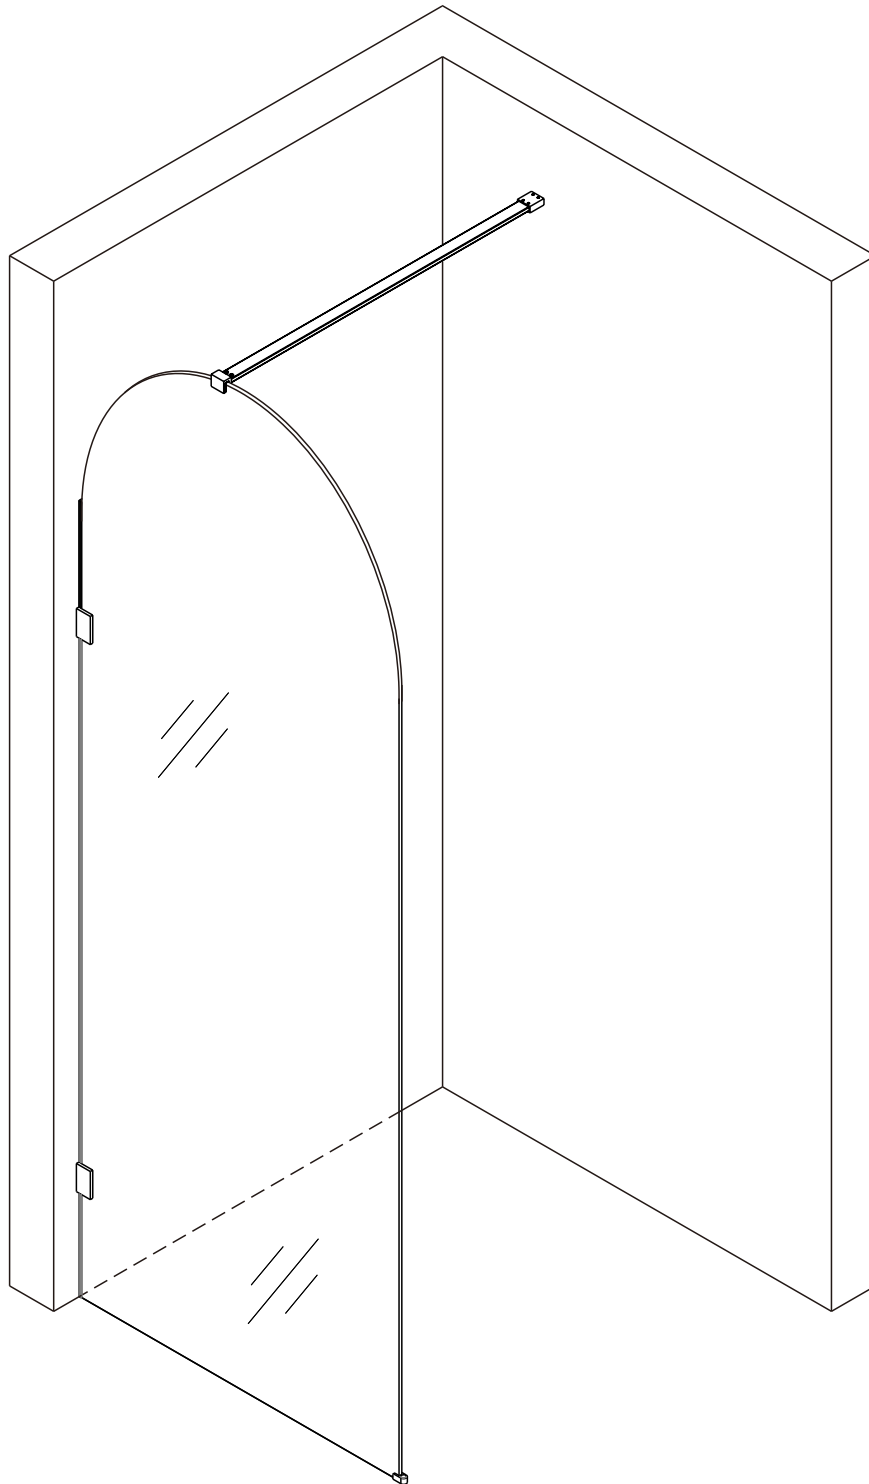

# NOTICE D'INSTALLATION

O  
U  
T  
I  
L  
S

6/8mm dia.

6/8mm dia.

**REMARQUE : Produit lourd ! Vous aurez besoin d'au moins deux personnes pour installer correctement cette paroi.**

NO.	Description	Qté	NO.	Description	Qté
①	Verre fixe	1pcs	⑥	Cheville	5pcs
②	Joint	3pcs	⑦	Vis tête ronde	2pcs
③	Charnière	2pcs	⑧	Vis ST 4x35	2pcs
④	Barre renfort	1pcs	⑨	Vis ST 4x25	1pcs
⑤	Pied fixation	1pcs	⑩	Cache vis	1pcs