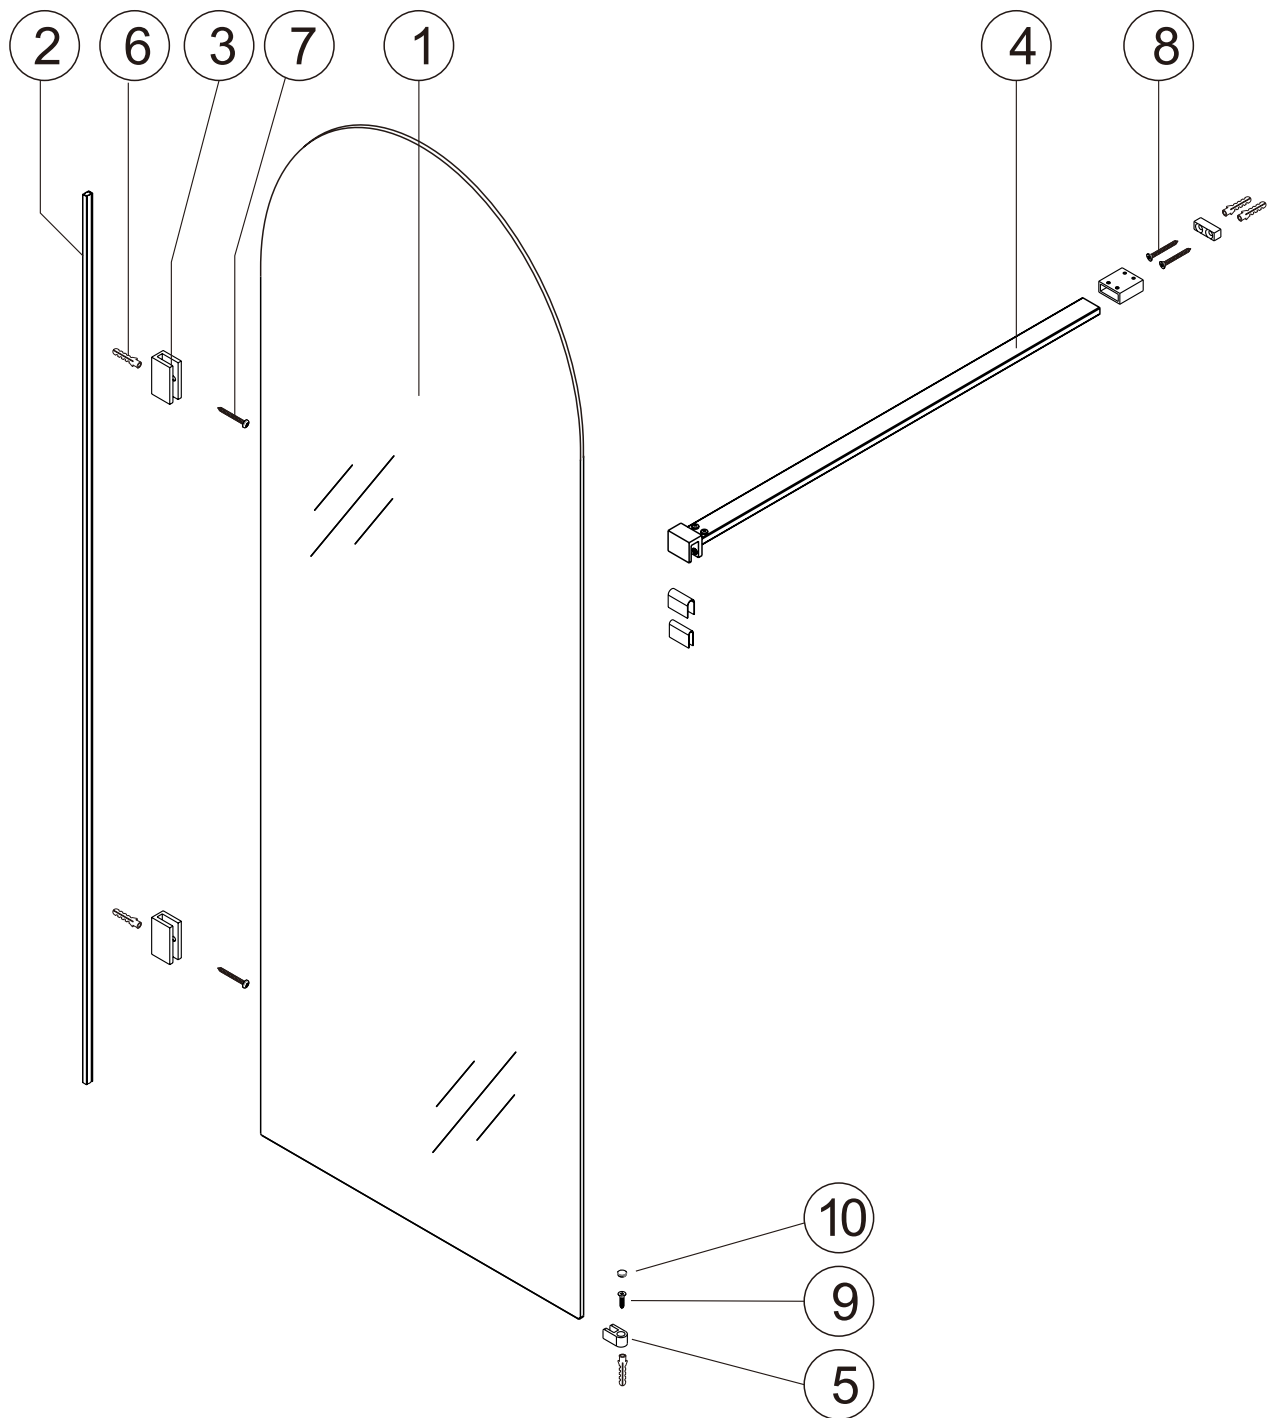

# NOTICE D'INSTALLATION

O  
U  
T  
I  
L  
S

6/8mm dia.

6/8mm dia.

- . Portez toujours des lunettes de sécurité et des gants lors de la manipulation.
- . Lisez et suivez toujours toutes les étapes des instructions d'installation.
- . Inspectez tout le contenu avant l'installation.
- . Une extrême prudence doit être prise lors de la manipulation du verre pendant l'installation car le verre trempé peut se briser s'il est en contact avec une surface dure.
- . Manipulez le verre trempé avec précaution ! Une mauvaise manipulation du verre peut provoquer sa rupture brutale en petits morceaux (jamais en fragments pointus).
- . Prenez toujours toutes les précautions pour ne pas toucher le verre trempé avec des outils pendant l'installation ou après l'installation.
- . Ne coupez pas et ne modifiez pas le verre trempé car il se brisera s'il est coupé.
- . Retirez soigneusement le produit de l'emballage et conservez l'emballage jusqu'à la fin de l'installation.
- . Après l'installation, et de temps en temps, vérifiez l'ajustement et la finition du verre pour vous assurer que rien ne s'est détaché depuis l'installation.
- . Conservez ce manuel d'installation pour référence future.

**REMARQUE : Produit lourd ! Vous aurez besoin d'au moins deux personnes pour installer correctement cette paroi.**

NO.	Description	Qté	NO.	Description	Qté
①	Verre fixe	1pcs	⑥	Cheville	5pcs
②	Joint	3pcs	⑦	Vis tête ronde	2pcs
③	Charnière	2pcs	⑧	Vis ST 4x35	2pcs
④	Barre renfort	1pcs	⑨	Vis ST 4x25	1pcs
⑤	Pied fixation	1pcs	⑩	Cache vis	1pcs