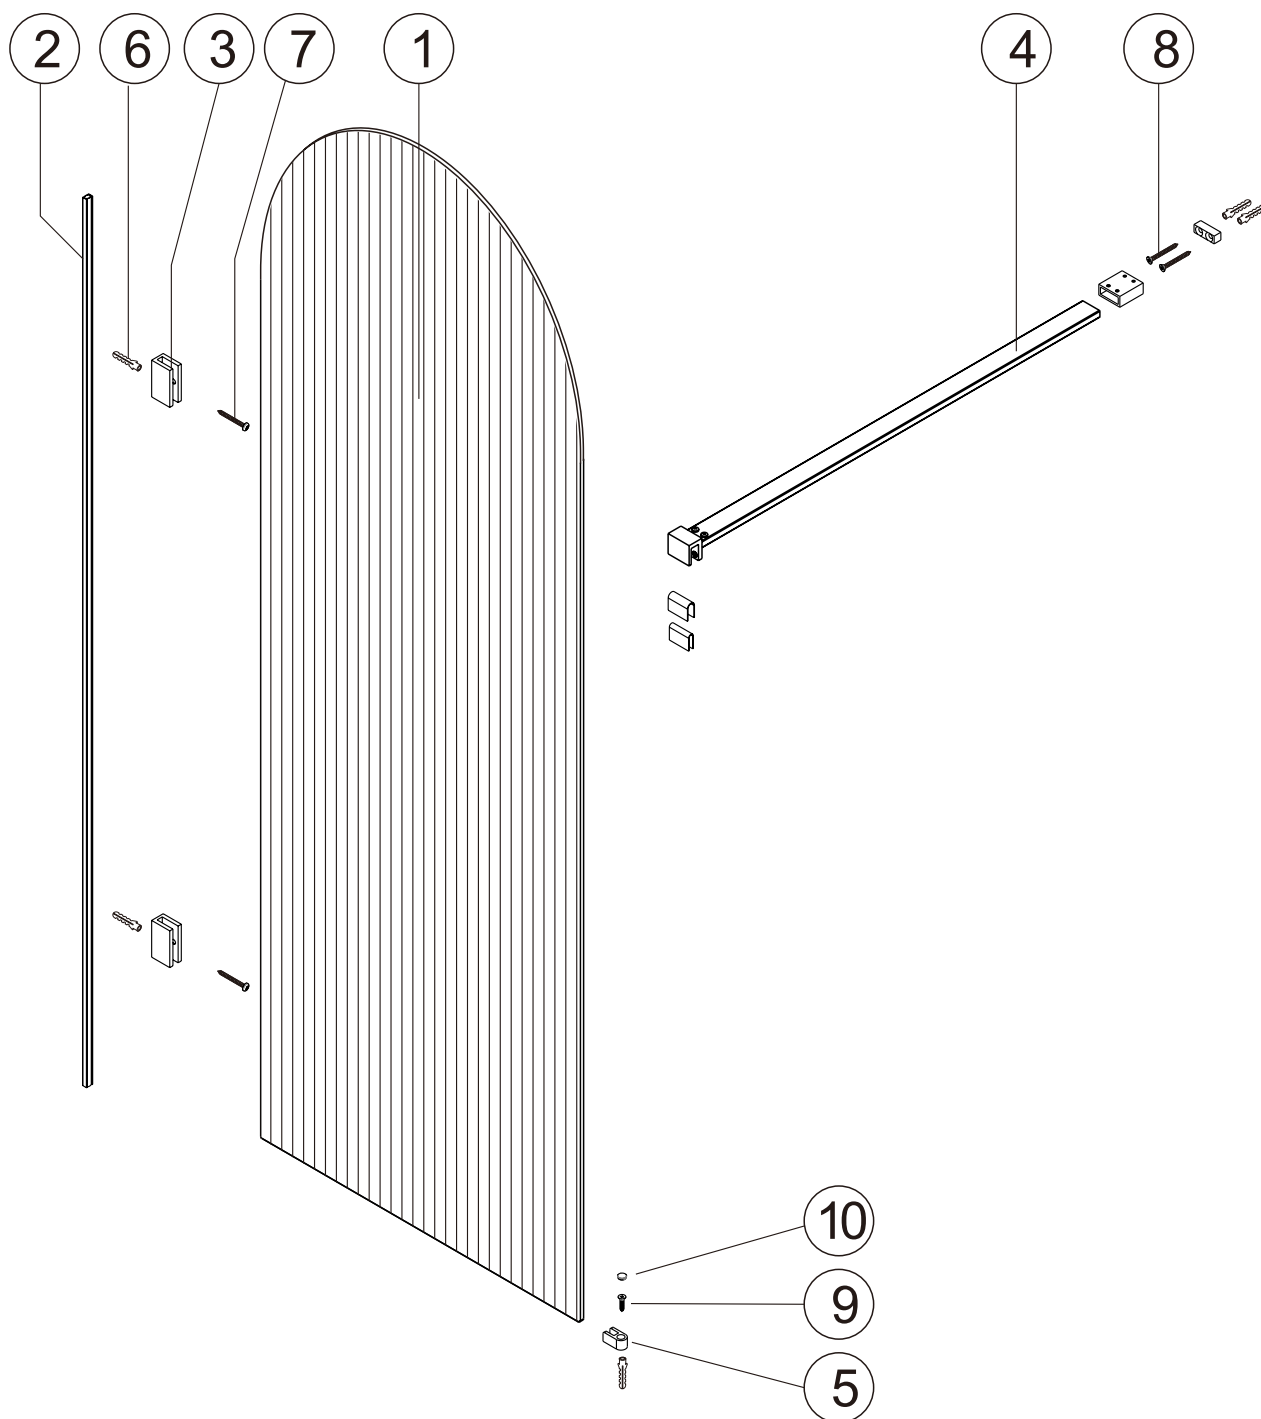

- . Portez toujours des lunettes de sécurité et des gants lors de la manipulation.
- . Lisez et suivez toujours toutes les étapes des instructions d'installation.
- . Inspectez tout le contenu avant l'installation.
- . Une extrême prudence doit être prise lors de la manipulation du verre pendant l'installation car le verre trempé peut se briser s'il est en contact avec une surface dure.
- . Manipulez le verre trempé avec précaution ! Une mauvaise manipulation du verre peut provoquer sa rupture brutale en petits morceaux (jamais en fragments pointus).
- . Prenez toujours toutes les précautions pour ne pas toucher le verre trempé avec des outils pendant l'installation ou après l'installation.
- . Ne coupez pas et ne modifiez pas le verre trempé car il se brisera s'il est coupé.
- . Retirez soigneusement le produit de l'emballage et conservez l'emballage jusqu'à la fin de l'installation.
- . Après l'installation, et de temps en temps, vérifiez l'ajustement et la finition du verre pour vous assurer que rien ne s'est détaché depuis l'installation.
- . Conservez ce manuel d'installation pour référence future.

REMARQUE : Produit lourd ! Vous aurez besoin d'au moins deux personnes pour installer correctement cette paroi.

NO.	Description	Qté	NO.	Description	Qté
①	Verre fixe	1pcs	⑥	Cheville	5pcs
②	Joint	3pcs	⑦	Vis tête ronde	2pcs
③	Charnière	2pcs	⑧	Vis ST 4x35	2pcs
④	Barre renfort	1pcs	⑨	Vis ST 4x25	1pcs
⑤	Pied fixation	1pcs	⑩	Cache vis	1pcs