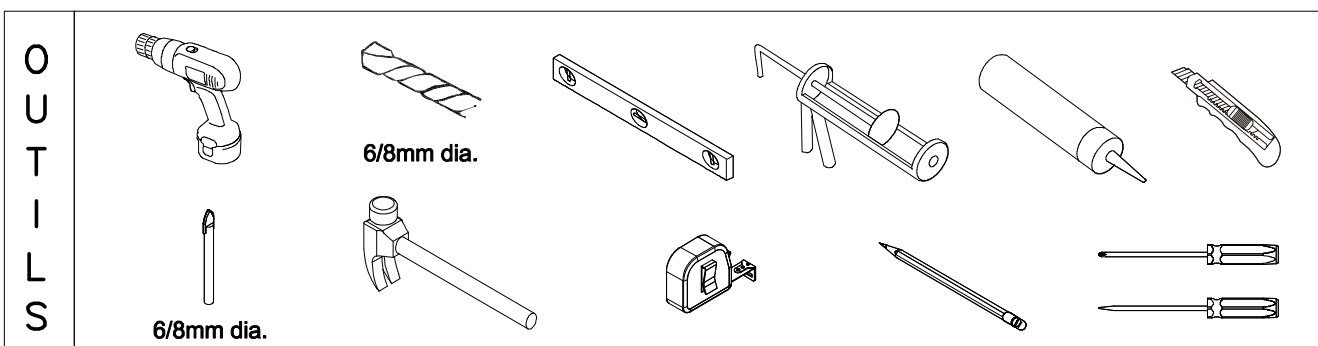

NOTICE D'INSTALLATION

INFORMATION

Veillez lire attentivement les informations de sécurité importantes suivantes avant de manipuler ou d'installer cette douche.

Il existe un risque de blessures graves lors de la manipulation de ce produit. Pour minimiser ces risques, veuillez noter :

- . Portez toujours des lunettes de sécurité et des gants lors de la manipulation.
- . Lisez et suivez toujours toutes les étapes des instructions d'installation.
- . Inspectez tout le contenu avant l'installation.
- . Une extrême prudence doit être prise lors de la manipulation du verre pendant l'installation car le verre trempé peut se briser s'il est en contact avec une surface dure.
- . Manipulez le verre trempé avec précaution ! Une mauvaise manipulation du verre peut provoquer sa rupture brutale en petits morceaux (jamais en fragments pointus).
- . Prenez toujours toutes les précautions pour ne pas toucher le verre trempé avec des outils pendant l'installation ou après l'installation.
- . Ne coupez pas et ne modifiez pas le verre trempé car il se brisera s'il est coupé.
- . Retirez soigneusement le produit de l'emballage et conservez l'emballage jusqu'à la fin de l'installation.
- . Après l'installation, et de temps en temps, vérifiez l'ajustement et la finition du verre pour vous assurer que rien ne s'est détaché depuis l'installation.
- . Conservez ce manuel d'installation pour référence future.

REMARQUE : Produit lourd ! Vous aurez besoin d'au moins deux personnes pour installer correctement cette paroi.

NO.	Description	Qté	NO.	Description	Qté
①	Verre fixe	1pcs	⑥	Cheville	5pcs
②	Joint	3pcs	⑦	Vis tête ronde	2pcs
③	Charnière	2pcs	⑧	Vis ST 4x35	2pcs
④	Barre renfort	1pcs	⑨	Vis ST 4x25	1pcs
⑤	Pied fixation	1pcs	⑩	Cache vis	1pcs