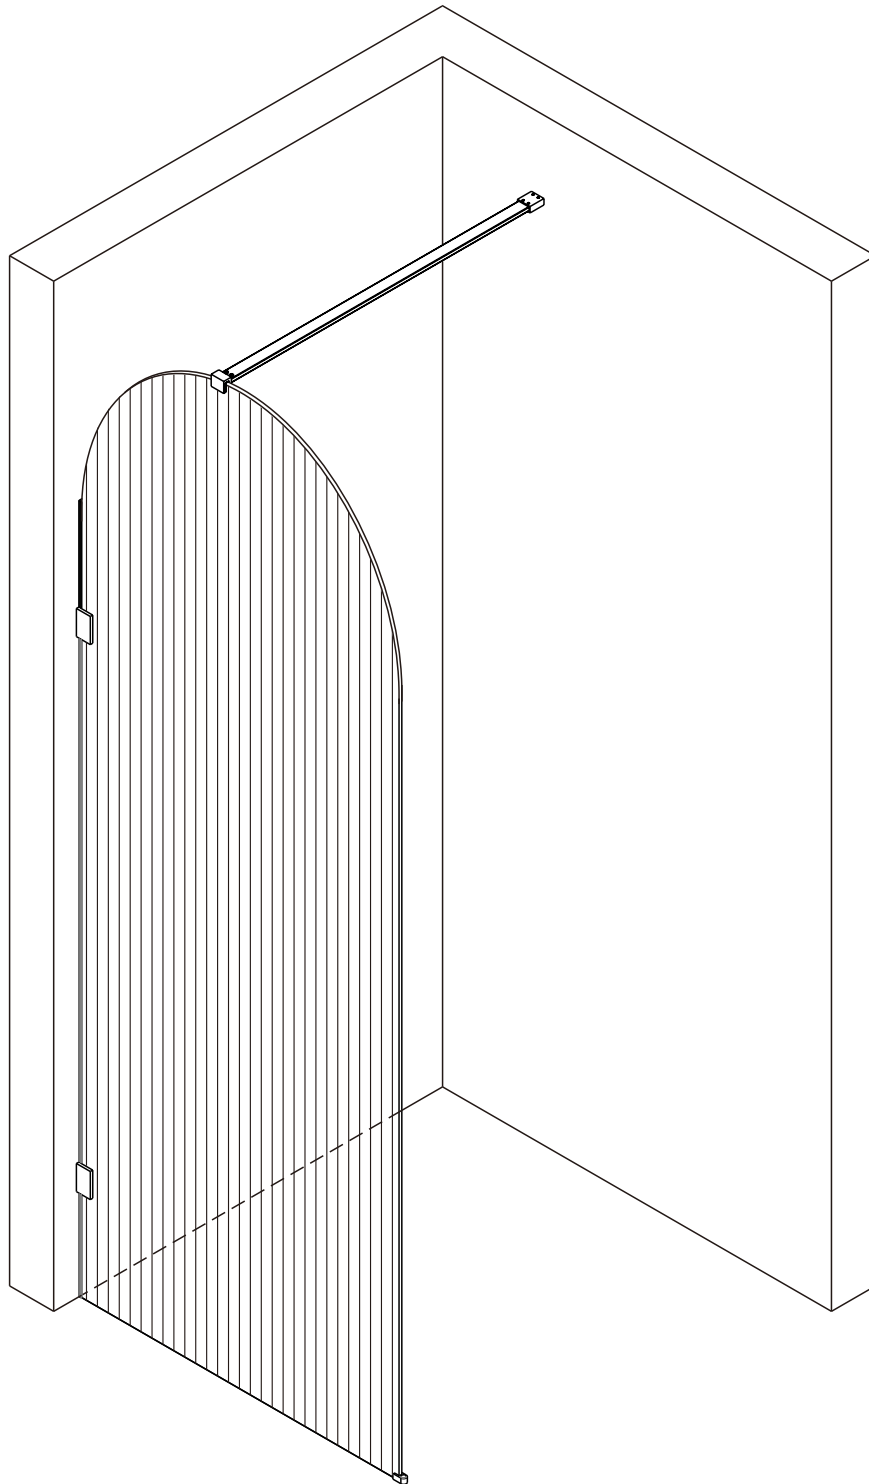

NOTICE D'INSTALLATION

INFORMATION

Veillez lire attentivement les informations de sécurité importantes suivantes avant de manipuler ou d'installer cette douche.

Il existe un risque de blessures graves lors de la manipulation de ce produit. Pour minimiser ces risques, veuillez noter :

- . Portez toujours des lunettes de sécurité et des gants lors de la manipulation.
- . Lisez et suivez toujours toutes les étapes des instructions d'installation.
- . Inspectez tout le contenu avant l'installation.
- . Une extrême prudence doit être prise lors de la manipulation du verre pendant l'installation car le verre trempé peut se briser s'il est en contact avec une surface dure.
- . Manipulez le verre trempé avec précaution ! Une mauvaise manipulation du verre peut provoquer sa rupture brutale en petits morceaux (jamais en fragments pointus).
- . Prenez toujours toutes les précautions pour ne pas toucher le verre trempé avec des outils pendant l'installation ou après l'installation.
- . Ne coupez pas et ne modifiez pas le verre trempé car il se brisera s'il est coupé.
- . Retirez soigneusement le produit de l'emballage et conservez l'emballage jusqu'à la fin de l'installation.
- . Après l'installation, et de temps en temps, vérifiez l'ajustement et la finition du verre pour vous assurer que rien ne s'est détaché depuis l'installation.
- . Conservez ce manuel d'installation pour référence future.

REMARQUE : Produit lourd ! Vous aurez besoin d'au moins deux personnes pour installer correctement cette paroi.

NO.	Description	Qté	NO.	Description	Qté
①	Verre fixe	1pcs	⑥	Cheville	5pcs
②	Joint	3pcs	⑦	Vis tête ronde	2pcs
③	Charnière	2pcs	⑧	Vis ST 4x35	2pcs
④	Barre renfort	1pcs	⑨	Vis ST 4x25	1pcs
⑤	Pied fixation	1pcs	⑩	Cache vis	1pcs