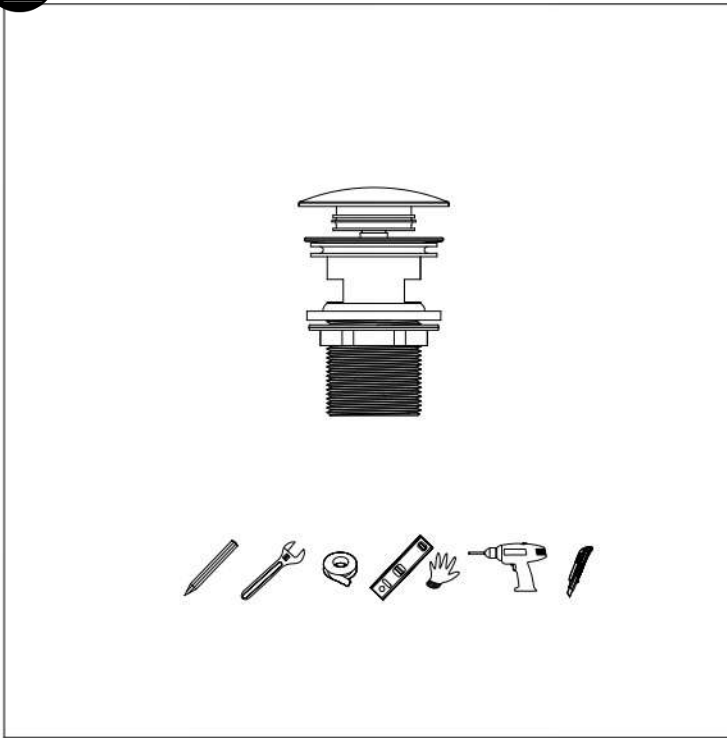

Het niet opvolgen van deze instructies ontslaat TOTS Design van alle aansprakelijkheid.

L'inadempimento di queste istruzioni esonera TOTS Design da ogni responsabilità.

Nedodržení pokynů v návodu zbavuje společnost TOTS Design veškeré zodpovědnosti.

Any failure to follow these instructions releases TOTS Design from any liability.

Niezastosowanie się do instrukcji zwalnia z wszelkiej odpowiedzialności TOTS Design.

Notice d'installation Bonde de lavabo or brossé