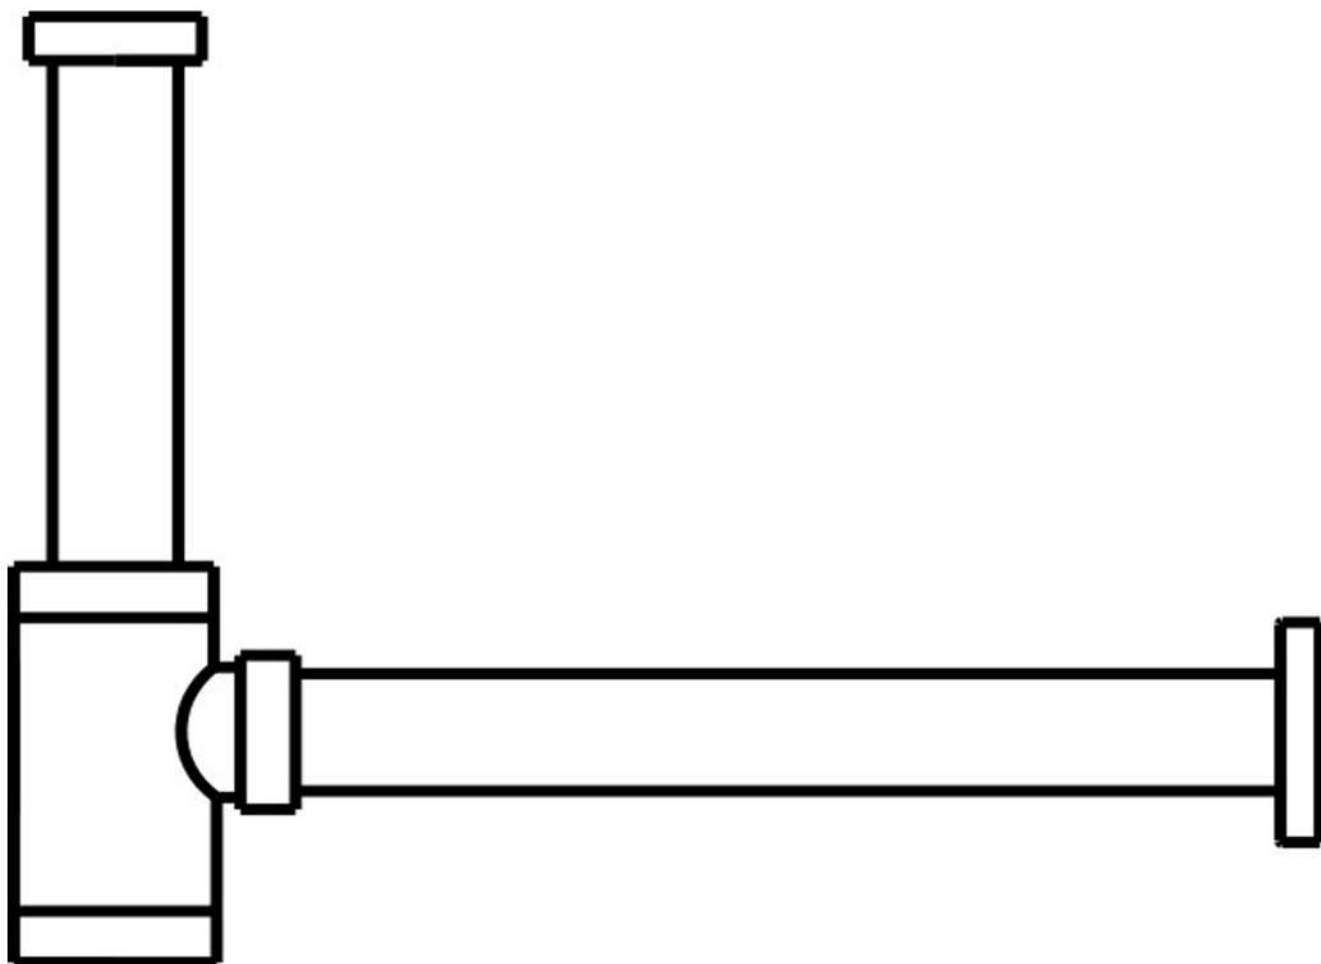

Het niet opvolgen van deze instructies ontslaat TOTS Design van alle aansprakelijkheid.

L'inadempimento di queste istruzioni esonera TOTS Design da ogni responsabilità.

Nedodržení pokynů v návodu zbavuje společnost TOTS Design veškeré zodpovědnosti.

Any failure to follow these instructions releases TOTS Design from any liability.

Niezastosowanie się do instrukcji zwalnia z wszelkiej odpowiedzialności TOTS Design.

Notice d'installation Siphon de lavabo or brossé