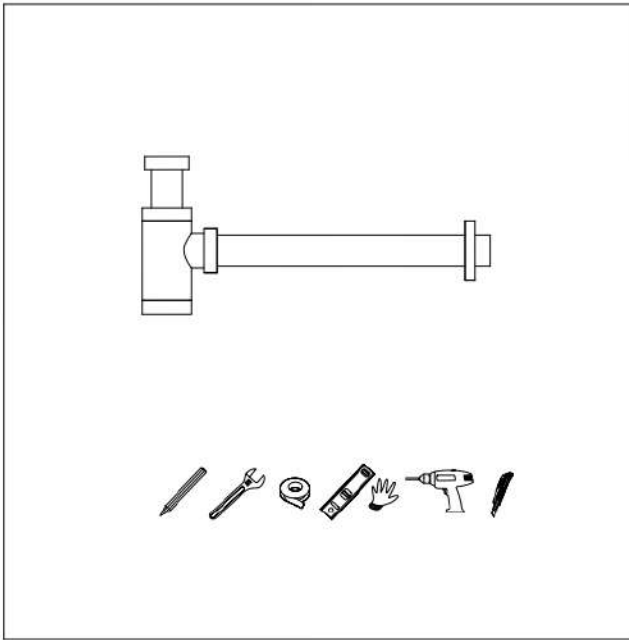

Het niet opvolgen van deze instructies ontslaat TOTS Design van alle aansprakelijkheid.

L'inadempimento di queste istruzioni esonera TOTS Design da ogni responsabilità.

Nedodržení pokynů v návodu zbavuje společnost TOTS Design veškeré zodpovědnosti.

Any failure to follow these instructions releases TOTS Design from any liability.

Niezastosowanie się do instrukcji zwalnia z wszelkiej odpowiedzialności TOTS Design.

Notice d'installation Siphon de lavabo or brossé