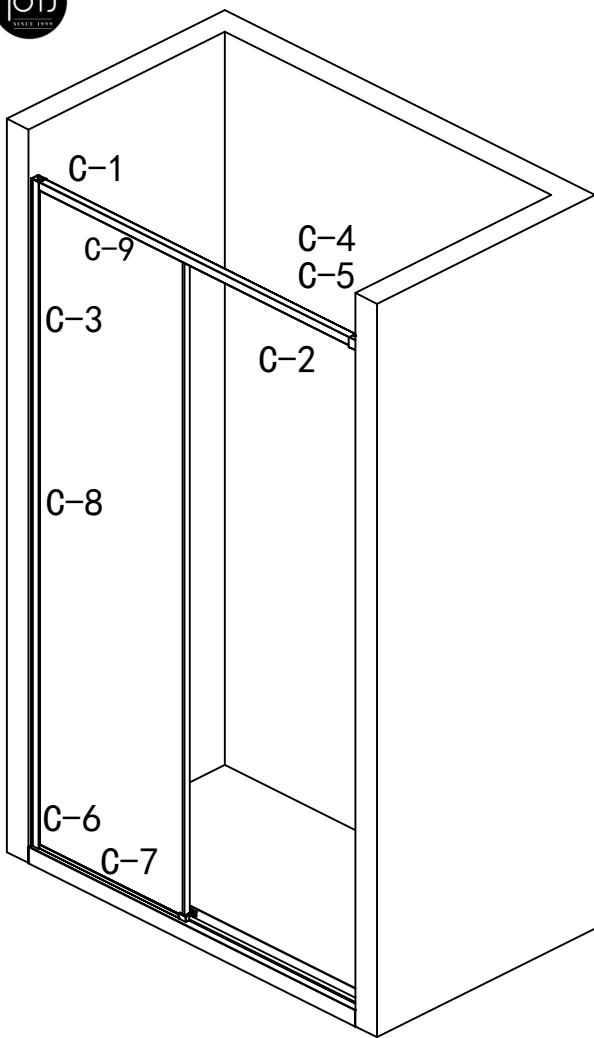

Notice d'installation

L1 doit être inférieur à 1230 mm ou 1430 mm.

A : Couper le profilé et le jeter.

B : Couper le profilé de seuil et le jeter.

	L1	
	Min.	Max.
1200mm	1140mm	1230mm
1400mm	1340mm	1430mm

B