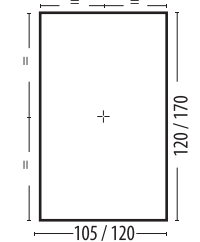

COLISEO STONE COVER