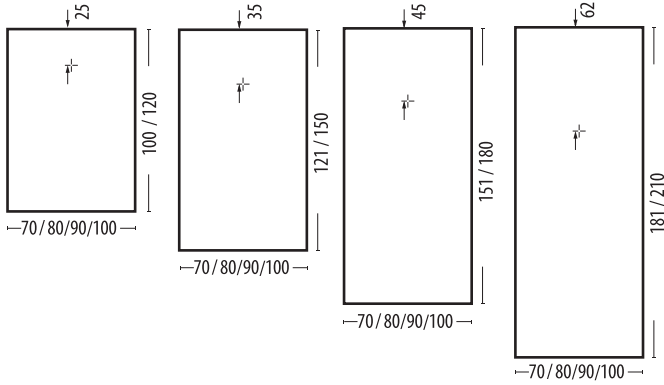

MEDIDAS PLATOS DE DUCHA / TECHNICAL DATA / FICHE TECHNIQUE / TECHNISCHE DATEN / DATI TECNICI

ZEUS