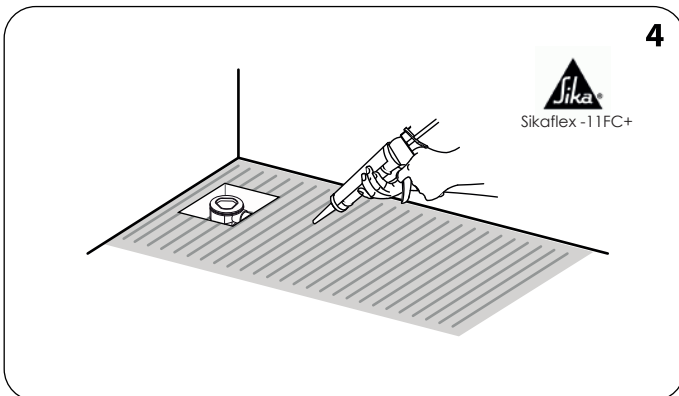

GUÍA DE INSTALACIÓN DE PLATOS DE DUCHA / SHOWER TRAYS INSTALLATION GUIDE / GUIDE D'INSTALLATION RECEVEURS DE DOUCHE / INSTALLATIONSANLEITUNG DUSCHWANNEN / GUIDA ALLA INSTALLAZIONE DI PIATTI DI DOCCIA

MEDIDAS PLATOS DE DUCHA / TECHNICAL DATA / FICHE TECHNIQUE / TECHNISCHE DATEN / DATI TECNICI