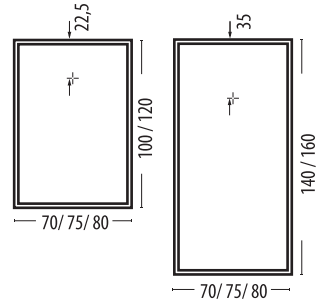

GUÍA DE INSTALACIÓN DE PLATOS DE DUCHA / SHOWER TRAYS INSTALLATION GUIDE / GUIDE D'INSTALLATION RECEVEURS DE DOUCHE / INSTALLATIONSANLEITUNG DUSCHWANNEN / GUIDA ALLA INSTALLAZIONE DI PIATTI DI DOCCIA

MEDIDAS PLATOS DE DUCHA / TECHNICAL DATA / FICHE TECHNIQUE / TECHNISCHE DATEN / DATI TECNICI

ARES

ANDROMEDA

MALENKE ANGULAR

MALENKE SQUARE COVER

MALENKE ANGULAR COVER

MALENKE SQUARE

ATENEA

OLIMPIA