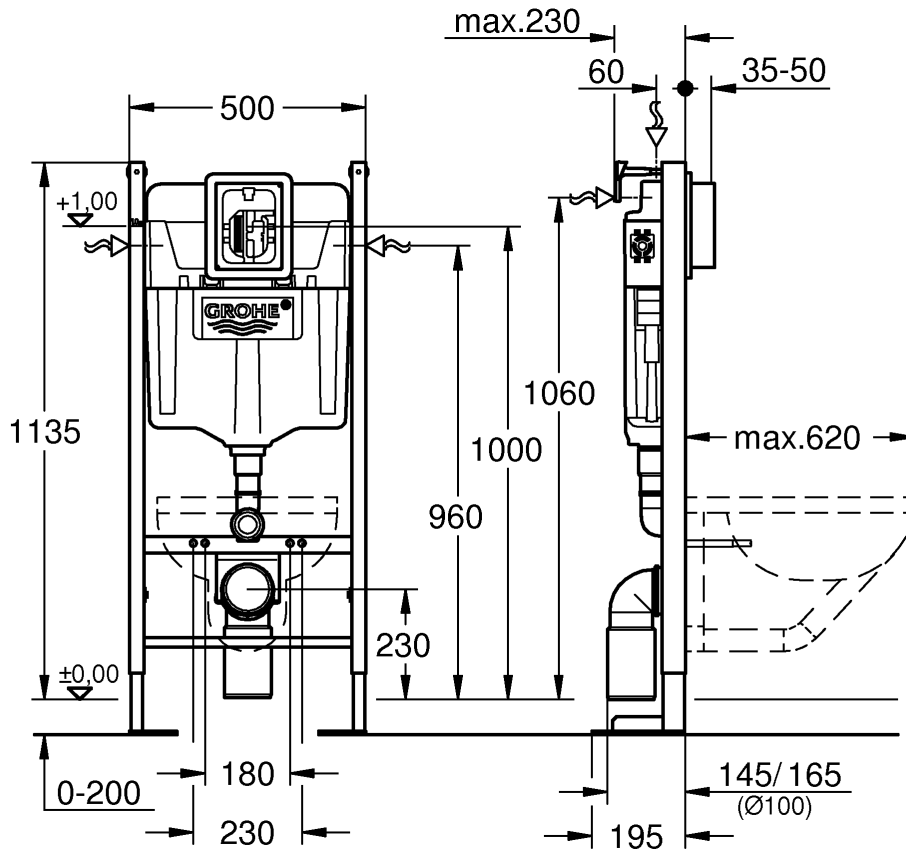

RAPID SL
DESIGN + ENGINEERING
GROHE GERMANY

99.0422.031/ÄM 232416/09.15

www.grohe.com

Pure Freude an Wasser

2x12,5mm

plaque de plâtre EN 520
 plaque de fibrociment EN 12467

plasterboards EN 520
 fibre- cementboards EN 12467

3

4

1

2

10

11

i

		X	Y
		78 mm	75 mm
		70 mm	75 mm