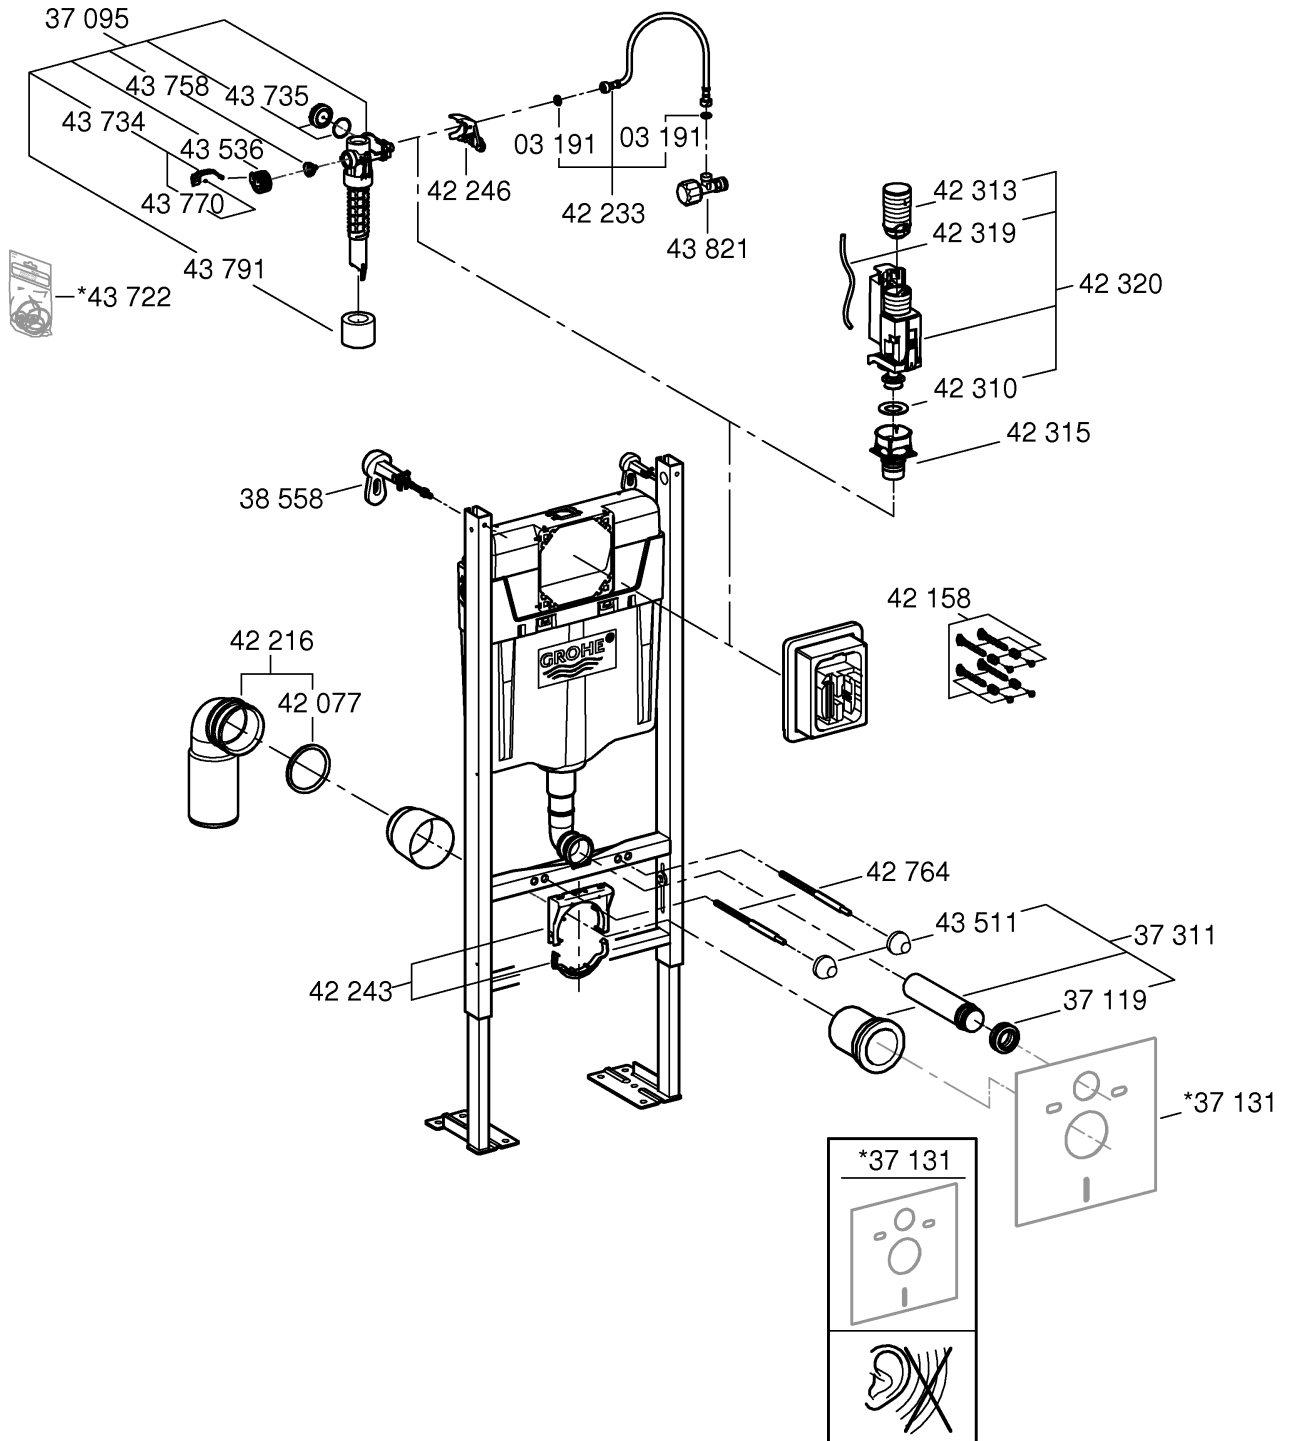

RAPID SL
DESIGN + ENGINEERING
GROHE GERMANY

99.0422.031/ÄM 232416/09.15

www.grohe.com

Pure Freude an Wasser

2x12,5mm

plaque de plâtre EN 520
 plaque de fibrociment EN 12467

plasterboards EN 520
 fibre- cementboards EN 12467

3

4

1

2

10

11

i

		X	Y
		78 mm	75 mm
		70 mm	75 mm